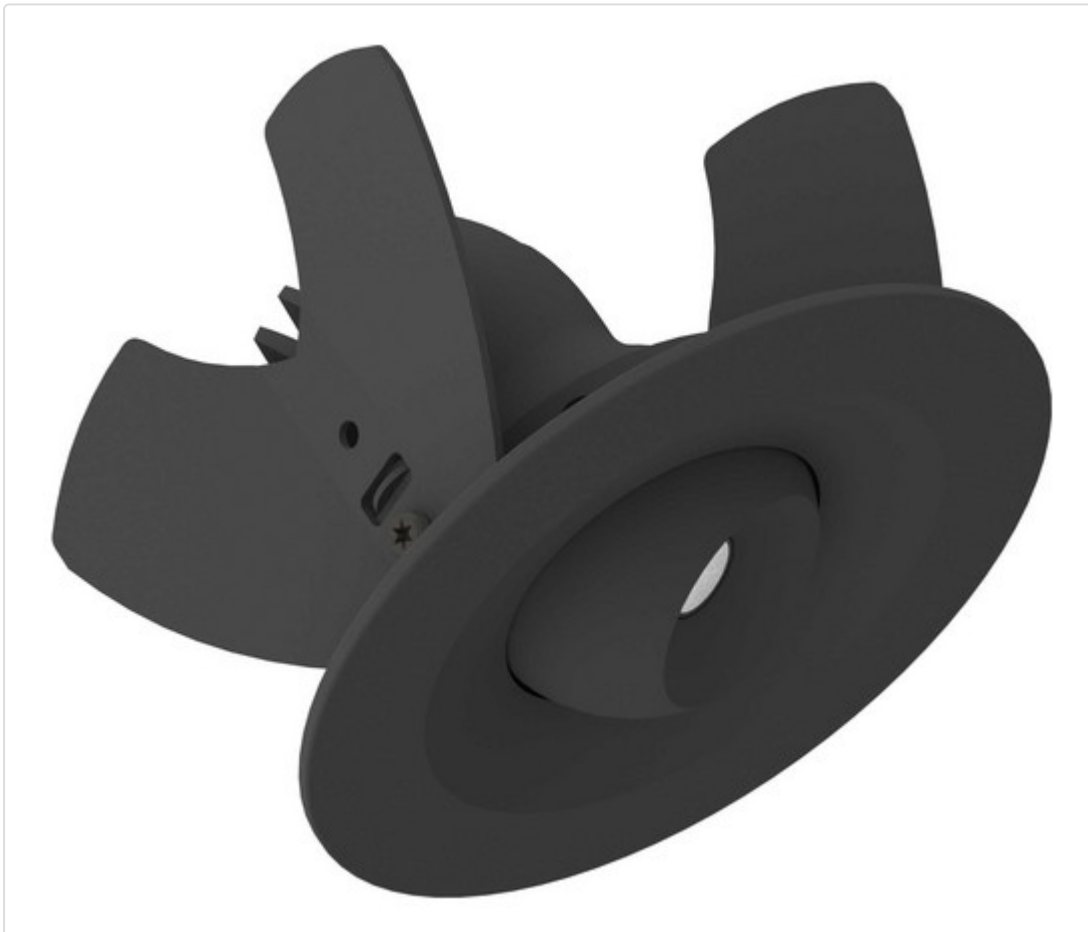

LED Einbauleuchte, rund schwenkbar, Pointer 68 adj DALI schwarz 7W 60° 2700K CRI85
082703BLL313

STAMMDATEN

Artikel-Typ	Produkt
GTIN	8716197209455
Type / Modell	Pointer 68 adj
Einheit Inhalt	Stück
Einheit Bestellung	Stück
Inhaltsmenge	1 Stück
Preisbezugsmenge	1
Mindestbestellmenge	1 Stück
Bestellschritt	1 Stück
Ursprungsland	n1
Zolltarifnummer	94051190

LOGISTISCHE DATEN (INKL. GRUNDVERPACKUNG)

Gewicht 0.304 kg

BESCHREIBUNG

LED Einbauleuchte für dekorative Beleuchtung. Blendfreie Ausleuchtung, keine Lichtflecken durch 8 mm Linsentechnologie von Bartenbach. Drehbereich 350°. Schwenkbereich 35°. Gehäuse aus Druckguss-Aluminium, mit CS Federn. Farbtoleranz 3 SDCM. UGR < 19. Lichtstromrückgang L90/B10 nach mehr als 60.000h bei ta 25°C. Schutzart IP44 für geschlossene Deckensysteme. 7 Jahre Garantie.

MERKMALE

ETIM 8.0: Downlight/Strahler/Flutlicht (EC001744)

Geeignet für Anbaumontage	Nein
Geeignet für Einbaumontage	Ja
Geeignet für Wandmontage	Nein
Geeignet für Pendelaufhängung	Nein
Geeignet für Deckenmontage	Ja
Geeignet für Traversenmontage	Nein
Geeignet für Podest-/Bodenmontage	Nein
Geeignet für Stromschienenmontage	Nein
Geeignet für Klemmmontage	Nein
Geeignet für Seilsystem	Nein
Verstellbarkeit	schwenkbar
Mit Bewegungsmelder	Nein
Mit Lichtsensor	Nein
Leuchtmittel	LED austauschbar
Mit Leuchtmittel	Ja
Geeignet für Leuchtmittelanzahl	1
Fassung	ohne
Werkstoff des Gehäuses	Aluminium
Oberflächenschutz	pulverbeschichtet