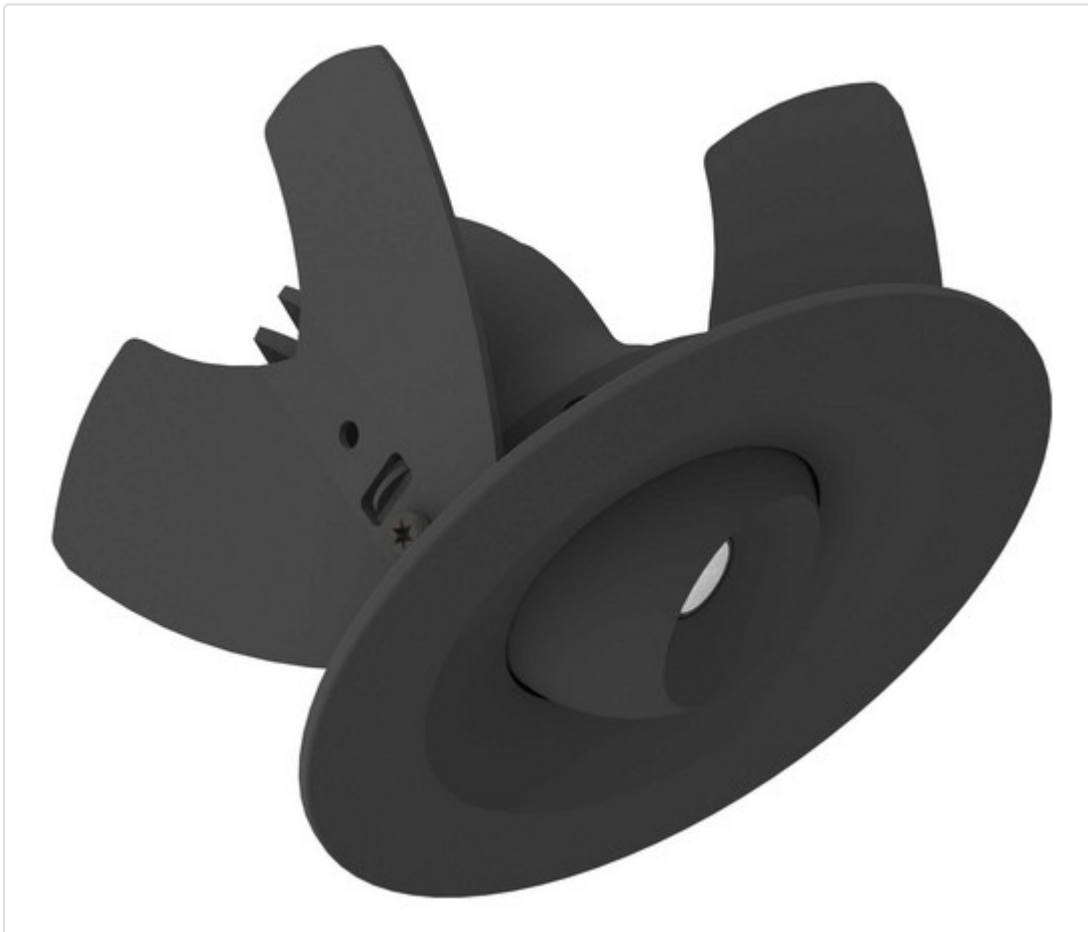

LED Einbauleuchte, rund schwenkbar, Pointer 68 adj DALI schwarz 7W 60° 3000K CRI85
082703BLL413

STAMMDATEN

Artikel-Typ	Produkt
GTIN	8716197209462
Type / Modell	Pointer 68 adj
Einheit Inhalt	Stück
Einheit Bestellung	Stück
Inhaltsmenge	1 Stück
Preisbezugsmenge	1
Mindestbestellmenge	1 Stück
Bestellschritt	1 Stück
Ursprungsland	n1
Zolltarifnummer	94051190

LOGISTISCHE DATEN (INKL. GRUNDVERPACKUNG)

Gewicht 0.304 kg

BESCHREIBUNG

LED Einbauleuchte für dekorative Beleuchtung. Blendfreie Ausleuchtung, keine Lichtflecken durch 8 mm Linsentechnologie von Bartenbach. Drehbereich 350°. Schwenkbereich 35°. Gehäuse aus Druckguss-Aluminium, mit CS Federn. Farbtoleranz 3 SDCM. UGR < 19. Lichtstromrückgang L90/B10 nach mehr als 60.000h bei ta 25°C. Schutzart IP44 für geschlossene Deckensysteme. 7 Jahre Garantie.

MERKMALE

ETIM 8.0: Downlight/Strahler/Flutlicht (EC001744)

Geeignet für Anbaumontage	Nein
Geeignet für Einbaumontage	Ja
Geeignet für Wandmontage	Nein
Geeignet für Pendelaufhängung	Nein
Geeignet für Deckenmontage	Ja
Geeignet für Traversenmontage	Nein
Geeignet für Podest-/Bodenmontage	Nein
Geeignet für Stromschienenmontage	Nein
Geeignet für Klemmmontage	Nein
Geeignet für Seilsystem	Nein
Verstellbarkeit	schwenkbar
Mit Bewegungsmelder	Nein
Mit Lichtsensor	Nein
Leuchtmittel	LED austauschbar
Mit Leuchtmittel	Ja
Geeignet für Leuchtmittelanzahl	1
Fassung	ohne
Werkstoff des Gehäuses	Aluminium
Oberflächenschutz	pulverbeschichtet