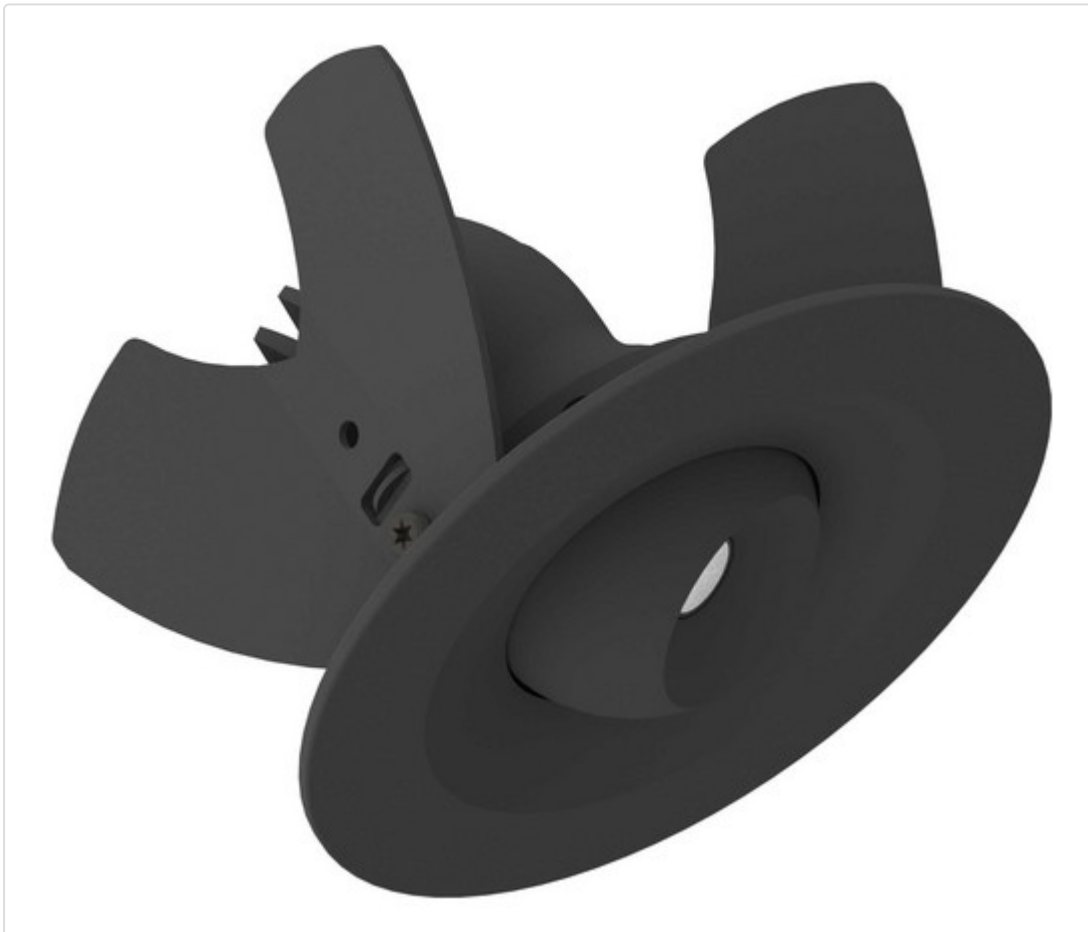

LED Einbauleuchte, rund schwenkbar, Pointer 68 adj Phasenabsch. schwarz 7W 35° 3000K CRI85 082703BLLH13

STAMMDATEN

Artikel-Typ	Produkt
GTIN	8716197039649
Type / Modell	Pointer 68 adj
Einheit Inhalt	Stück
Einheit Bestellung	Stück
Inhaltsmenge	1 Stück
Preisbezugsmenge	1
Mindestbestellmenge	1 Stück
Bestellschritt	1 Stück
Ursprungsland	n1
Zolltarifnummer	94051190

LOGISTISCHE DATEN (INKL. GRUNDVERPACKUNG)

Gewicht 0.304 kg

BESCHREIBUNG

LED Einbauleuchte für dekorative Beleuchtung. Blendfreie Ausleuchtung, keine Lichtflecken durch 8 mm Linsentechnologie von Bartenbach. Drehbereich 350°. Schwenkbereich 35°. Gehäuse aus Druckguss-Aluminium, mit CS Federn. Farbtoleranz 3 SDCM. UGR < 19. Lichtstromrückgang L90/B10 nach mehr als 60.000h bei ta 25°C. Schutzart IP44 für geschlossene Deckensysteme. 7 Jahre Garantie.

MERKMALE

ETIM 8.0: Downlight/Strahler/Flutlicht (EC001744)

Geeignet für Anbaumontage	Nein
Geeignet für Einbaumontage	Ja
Geeignet für Wandmontage	Nein
Geeignet für Pendelaufhängung	Nein
Geeignet für Deckenmontage	Ja
Geeignet für Traversenmontage	Nein
Geeignet für Podest-/Bodenmontage	Nein
Geeignet für Stromschienenmontage	Nein
Geeignet für Klemmmontage	Nein
Geeignet für Seilsystem	Nein
Verstellbarkeit	schwenkbar
Mit Bewegungsmelder	Nein
Mit Lichtsensor	Nein
Leuchtmittel	LED austauschbar
Mit Leuchtmittel	Ja
Geeignet für Leuchtmittelanzahl	1
Fassung	ohne
Werkstoff des Gehäuses	Aluminium
Oberflächenschutz	pulverbeschichtet