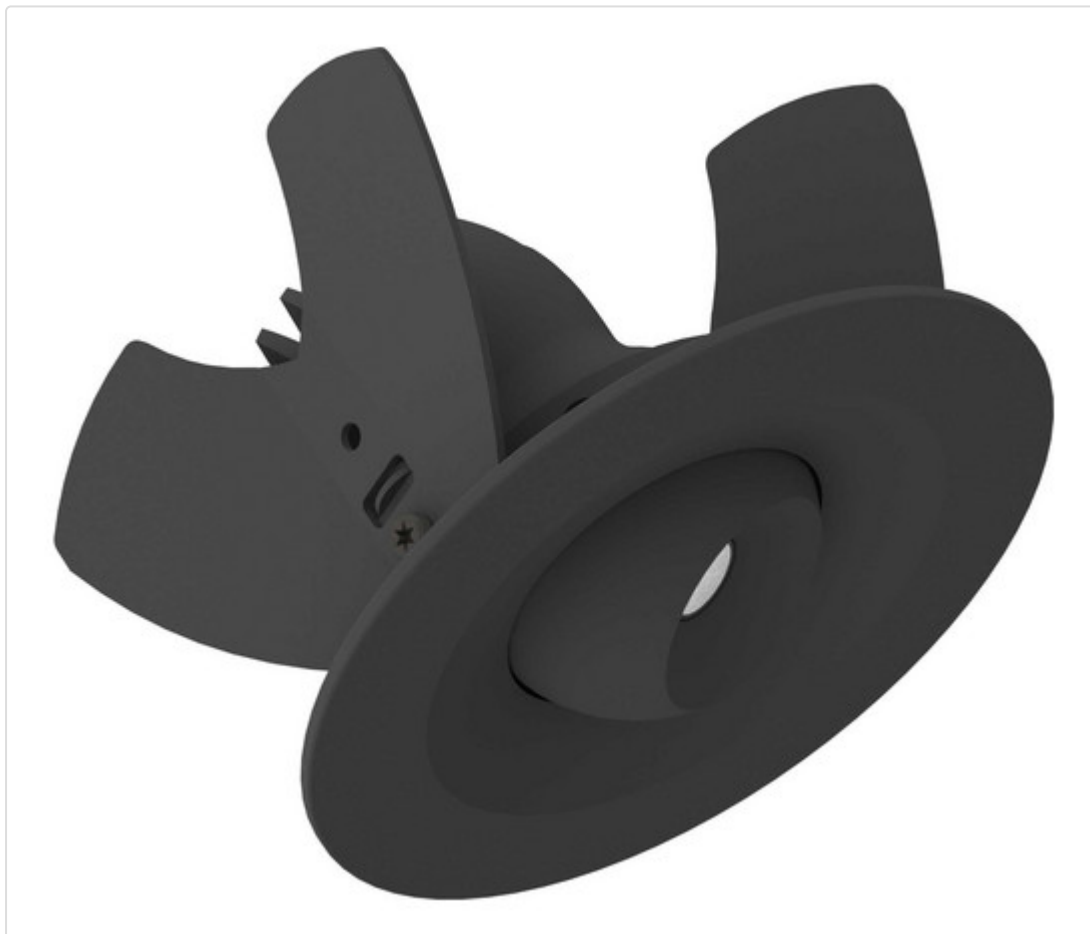

LED Einbauleuchte, rund schwenkbar, Pointer 68 adj Phasenabsch. schwarz 7W 60° 2700K CRI85 082703BLLK13

STAMMDATEN

Artikel-Typ	Produkt
GTIN	8716197039663
Type / Modell	Pointer 68 adj
Einheit Inhalt	Stück
Einheit Bestellung	Stück
Inhaltsmenge	1 Stück
Preisbezugsmenge	1
Mindestbestellmenge	1 Stück
Bestellschritt	1 Stück
Ursprungsland	n1
Zolltarifnummer	94051190

LOGISTISCHE DATEN (INKL. GRUNDVERPACKUNG)

Gewicht 0.304 kg

BESCHREIBUNG

LED Einbauleuchte für dekorative Beleuchtung. Blendfreie Ausleuchtung, keine Lichtflecken durch 8 mm Linsentechnologie von Bartenbach. Drehbereich 350°. Schwenkbereich 35°. Gehäuse aus Druckguss-Aluminium, mit CS Federn. Farbtoleranz 3 SDCM. UGR < 19. Lichtstromrückgang L90/B10 nach mehr als 60.000h bei ta 25°C. Schutzart IP44 für geschlossene Deckensysteme. 7 Jahre Garantie.

MERKMALE

ETIM 8.0: Downlight/Strahler/Flutlicht (EC001744)

Geeignet für Anbaumontage	Nein
Geeignet für Einbaumontage	Ja
Geeignet für Wandmontage	Nein
Geeignet für Pendelaufhängung	Nein
Geeignet für Deckenmontage	Ja
Geeignet für Traversenmontage	Nein
Geeignet für Podest-/Bodenmontage	Nein
Geeignet für Stromschienenmontage	Nein
Geeignet für Klemmmontage	Nein
Geeignet für Seilsystem	Nein
Verstellbarkeit	schwenkbar
Mit Bewegungsmelder	Nein
Mit Lichtsensor	Nein
Leuchtmittel	LED austauschbar
Mit Leuchtmittel	Ja
Geeignet für Leuchtmittelanzahl	1
Fassung	ohne
Werkstoff des Gehäuses	Aluminium
Oberflächenschutz	pulverbeschichtet