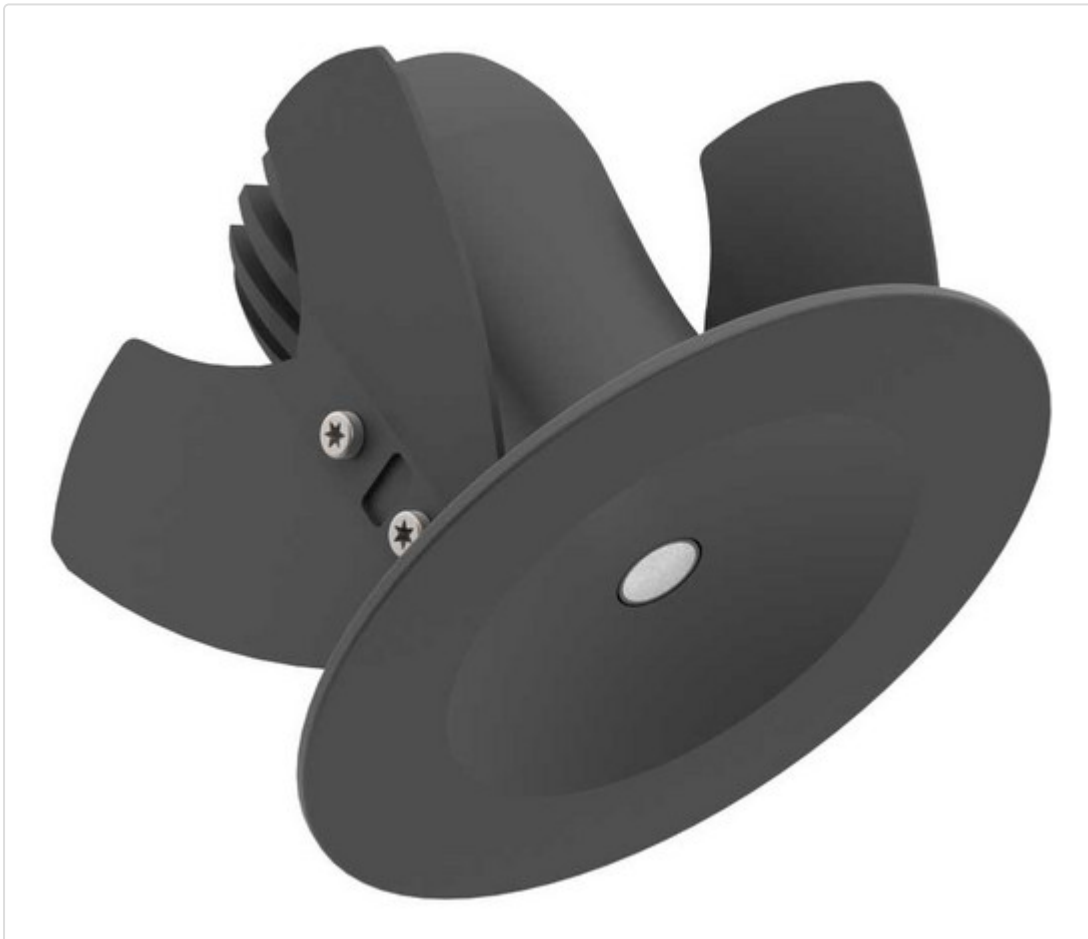

LED Einbauleuchte, rund starr, Pointer 68 fix (Gen2) DALI schwarz 9W 35° 3000K CRI85
OP2803BLW113

STAMMDATEN

Artikel-Typ	Produkt
GTIN	8716197307595
Type / Modell	Pointer 68 fix (Gen2)
Einheit Inhalt	Stück
Einheit Bestellung	Stück
Inhaltsmenge	1 Stück
Preisbezugsmenge	1
Mindestbestellmenge	1 Stück
Bestellschritt	1 Stück
Ursprungsland	n1
Zolltarifnummer	94051190

LOGISTISCHE DATEN (INKL. GRUNDVERPACKUNG)

Gewicht 0.304 kg

BESCHREIBUNG

LED Einbauleuchte für dekorative Beleuchtung. Blendfreie Ausleuchtung, keine Lichtflecken durch 8 mm Linsentechnologie von Bartenbach. Gehäuse aus Druckguss-Aluminium, mit CS Federn. Farbtoleranz 3 SDCM. UGR < 19. Lichtstromrückgang L90/B10 nach mehr als 60.000h bei ta 25°C. Schutzart IP44 für geschlossene Deckensysteme. 7 Jahre Garantie.

MERKMALE

ETIM 8.0: Downlight/Strahler/Flutlicht (EC001744)

Geeignet für Anbaumontage	Nein
Geeignet für Einbaumontage	Ja
Geeignet für Wandmontage	Nein
Geeignet für Pendelaufhängung	Nein
Geeignet für Deckenmontage	Ja
Geeignet für Traversenmontage	Nein
Geeignet für Podest-/Bodenmontage	Nein
Geeignet für Stromschienenmontage	Nein
Geeignet für Klemmmontage	Nein
Geeignet für Seilsystem	Nein
Verstellbarkeit	nicht verstellbar
Mit Bewegungsmelder	Nein
Mit Lichtsensor	Nein
Leuchtmittel	LED austauschbar
Mit Leuchtmittel	Ja
Geeignet für Leuchtmittelanzahl	1
Fassung	ohne
Werkstoff des Gehäuses	Aluminium
Oberflächenschutz	pulverbeschichtet