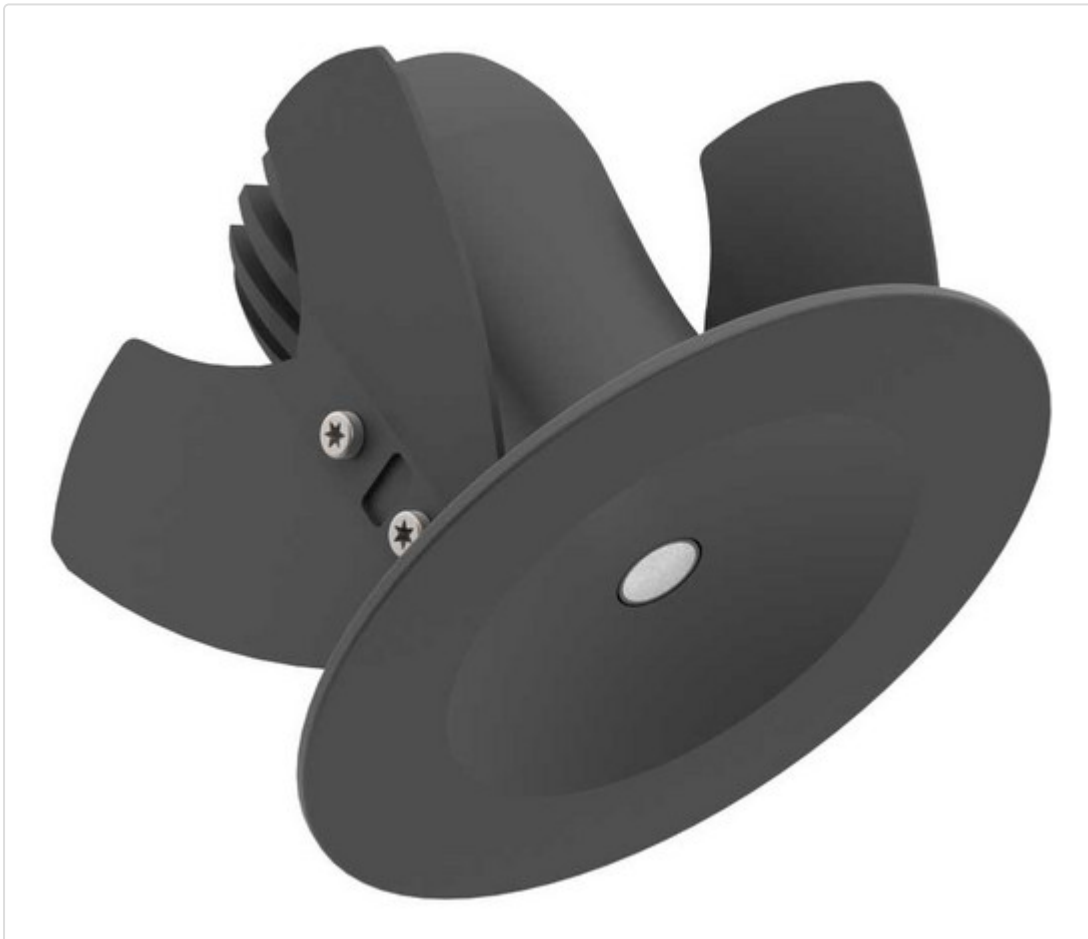

LED Einbauleuchte, rund starr, Pointer 68 fix (Gen2) DALI schwarz 9W 60° 2700K CRI85
0P2803BLW313

STAMMDATEN

Artikel-Typ	Produkt
GTIN	8716197307618
Type / Modell	Pointer 68 fix (Gen2)
Einheit Inhalt	Stück
Einheit Bestellung	Stück
Inhaltsmenge	1 Stück
Preisbezugsmenge	1
Mindestbestellmenge	1 Stück
Bestellschritt	1 Stück
Ursprungsland	n1
Zolltarifnummer	94051190

LOGISTISCHE DATEN (INKL. GRUNDVERPACKUNG)

Gewicht 0.304 kg

BESCHREIBUNG

LED Einbauleuchte für dekorative Beleuchtung. Blendfreie Ausleuchtung, keine Lichtflecken durch 8 mm Linsentechnologie von Bartenbach. Gehäuse aus Druckguss-Aluminium, mit CS Federn. Farbtoleranz 3 SDCM. UGR < 19. Lichtstromrückgang L90/B10 nach mehr als 60.000h bei ta 25°C. Schutzart IP44 für geschlossene Deckensysteme. 7 Jahre Garantie.

MERKMALE

ETIM 8.0: Downlight/Strahler/Flutlicht (EC001744)

Geeignet für Anbaumontage	Nein
Geeignet für Einbaumontage	Ja
Geeignet für Wandmontage	Nein
Geeignet für Pendelaufhängung	Nein
Geeignet für Deckenmontage	Ja
Geeignet für Traversenmontage	Nein
Geeignet für Podest-/Bodenmontage	Nein
Geeignet für Stromschienenmontage	Nein
Geeignet für Klemmmontage	Nein
Geeignet für Seilsystem	Nein
Verstellbarkeit	nicht verstellbar
Mit Bewegungsmelder	Nein
Mit Lichtsensor	Nein
Leuchtmittel	LED austauschbar
Mit Leuchtmittel	Ja
Geeignet für Leuchtmittelanzahl	1
Fassung	ohne
Werkstoff des Gehäuses	Aluminium
Oberflächenschutz	pulverbeschichtet