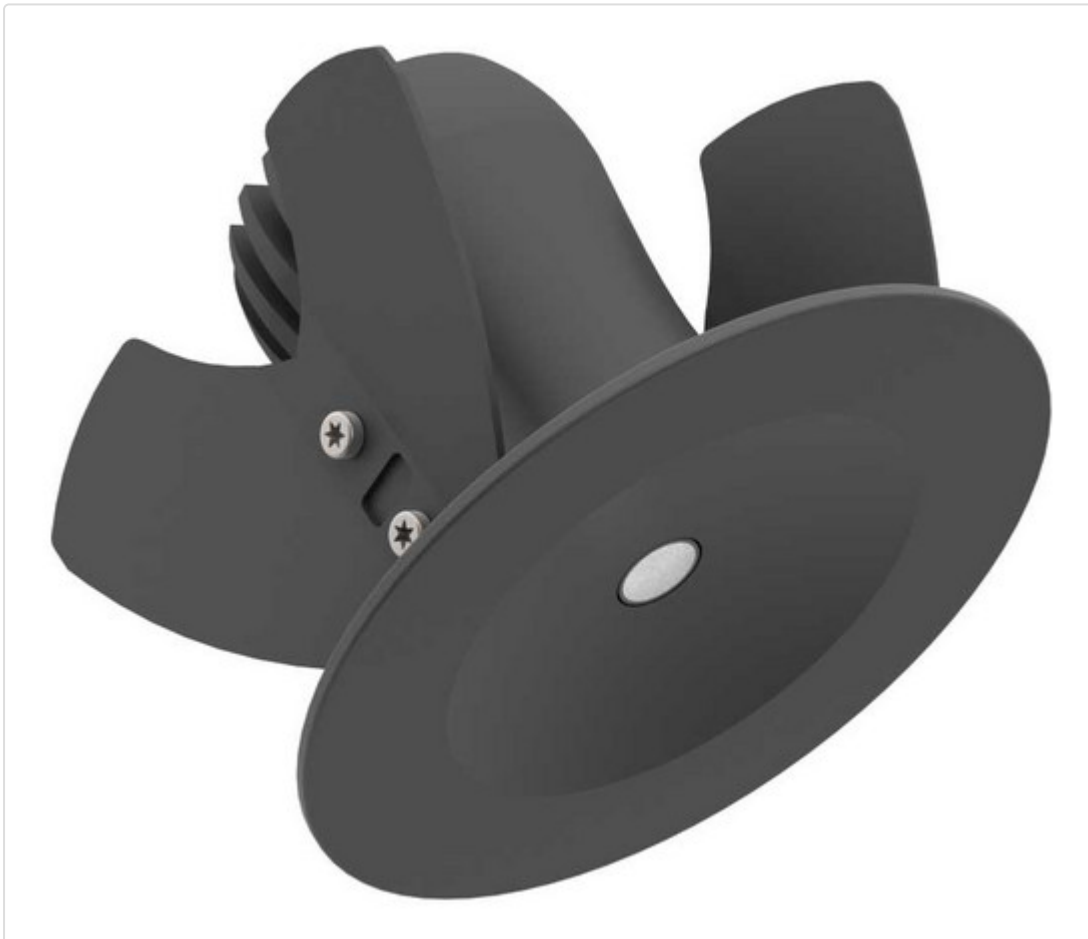

LED Einbauleuchte, rund starr, Pointer 68 fix (Gen2) DALI schwarz 9W 60° 3000K CRI85
0P2803BLW413

STAMMDATEN

Artikel-Typ	Produkt
GTIN	8716197307625
Type / Modell	Pointer 68 fix (Gen2)
Einheit Inhalt	Stück
Einheit Bestellung	Stück
Inhaltsmenge	1 Stück
Preisbezugsmenge	1
Mindestbestellmenge	1 Stück
Bestellschritt	1 Stück
Ursprungsland	n1
Zolltarifnummer	94051190

LOGISTISCHE DATEN (INKL. GRUNDVERPACKUNG)

Gewicht 0.304 kg

BESCHREIBUNG

LED Einbauleuchte für dekorative Beleuchtung. Blendfreie Ausleuchtung, keine Lichtflecken durch 8 mm Linsentechnologie von Bartenbach. Gehäuse aus Druckguss-Aluminium, mit CS Federn. Farbtoleranz 3 SDCM. UGR < 19. Lichtstromrückgang L90/B10 nach mehr als 60.000h bei ta 25°C. Schutzart IP44 für geschlossene Deckensysteme. 7 Jahre Garantie.

MERKMALE

ETIM 8.0: Downlight/Strahler/Flutlicht (EC001744)

Geeignet für Anbaumontage	Nein
Geeignet für Einbaumontage	Ja
Geeignet für Wandmontage	Nein
Geeignet für Pendelaufhängung	Nein
Geeignet für Deckenmontage	Ja
Geeignet für Traversenmontage	Nein
Geeignet für Podest-/Bodenmontage	Nein
Geeignet für Stromschienenmontage	Nein
Geeignet für Klemmmontage	Nein
Geeignet für Seilsystem	Nein
Verstellbarkeit	nicht verstellbar
Mit Bewegungsmelder	Nein
Mit Lichtsensor	Nein
Leuchtmittel	LED austauschbar
Mit Leuchtmittel	Ja
Geeignet für Leuchtmittelanzahl	1
Fassung	ohne
Werkstoff des Gehäuses	Aluminium
Oberflächenschutz	pulverbeschichtet