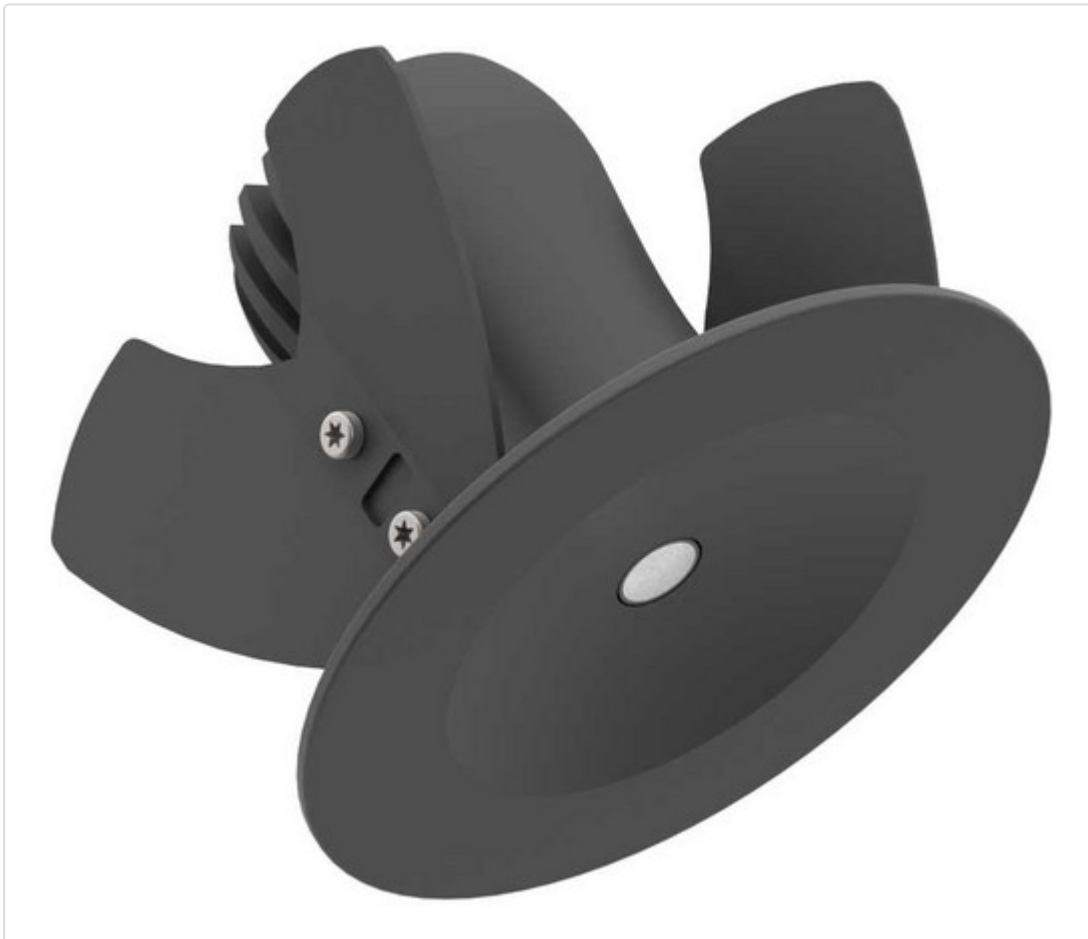

LED Einbauleuchte, rund starr, Pointer 68 fix (Gen2) DALI schwarz 9W 60° 4000K CRI85
0P2803BLW513

STAMMDATEN

Artikel-Typ	Produkt
GTIN	8716197307632
Type / Modell	Pointer 68 fix (Gen2)
Einheit Inhalt	Stück
Einheit Bestellung	Stück
Inhaltsmenge	1 Stück
Preisbezugsmenge	1
Mindestbestellmenge	1 Stück
Bestellschritt	1 Stück
Ursprungsland	n1
Zolltarifnummer	94051190

LOGISTISCHE DATEN (INKL. GRUNDVERPACKUNG)

Gewicht 0.304 kg

BESCHREIBUNG

LED Einbauleuchte für dekorative Beleuchtung. Blendfreie Ausleuchtung, keine Lichtflecken durch 8 mm Linsentechnologie von Bartenbach. Gehäuse aus Druckguss-Aluminium, mit CS Federn. Farbtoleranz 3 SDCM. UGR < 19. Lichtstromrückgang L90/B10 nach mehr als 60.000h bei ta 25°C. Schutzart IP44 für geschlossene Deckensysteme. 7 Jahre Garantie.

MERKMALE

ETIM 8.0: Downlight/Strahler/Flutlicht (EC001744)

Geeignet für Anbaumontage	Nein
Geeignet für Einbaumontage	Ja
Geeignet für Wandmontage	Nein
Geeignet für Pendelaufhängung	Nein
Geeignet für Deckenmontage	Ja
Geeignet für Traversenmontage	Nein
Geeignet für Podest-/Bodenmontage	Nein
Geeignet für Stromschienenmontage	Nein
Geeignet für Klemmmontage	Nein
Geeignet für Seilsystem	Nein
Verstellbarkeit	nicht verstellbar
Mit Bewegungsmelder	Nein
Mit Lichtsensor	Nein
Leuchtmittel	LED austauschbar
Mit Leuchtmittel	Ja
Geeignet für Leuchtmittelanzahl	1
Fassung	ohne
Werkstoff des Gehäuses	Aluminium
Oberflächenschutz	pulverbeschichtet