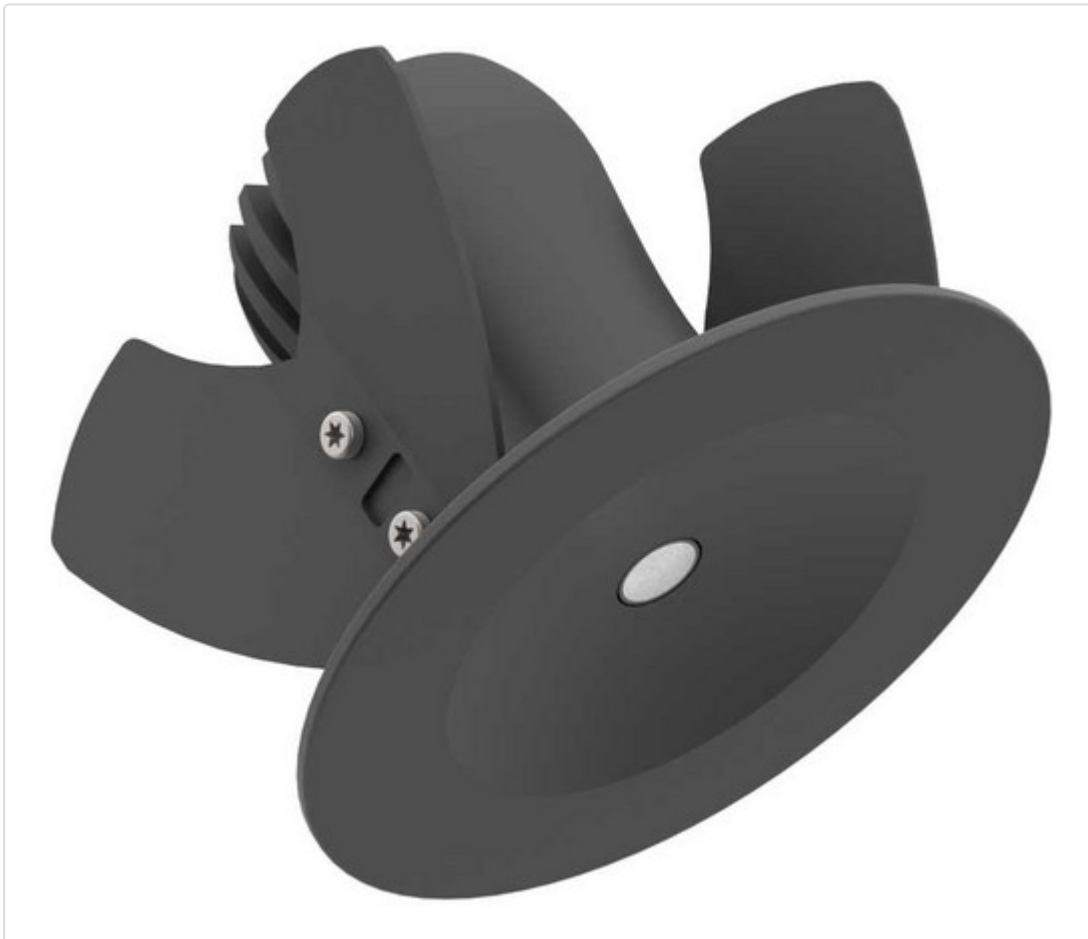

LED Einbauleuchte, rund starr, Pointer 68 fix (Gen2) Phasenabsch. schwarz 9W 35° 2700K CRI85 0P2803BLWU13

## BESCHREIBUNG

LED Einbauleuchte für dekorative Beleuchtung. Blendfreie Ausleuchtung, keine Lichtflecken durch 8 mm Linsentechnologie von Bartenbach. Gehäuse aus Druckguss-Aluminium, mit CS Federn. Farbtoleranz 3 SDCM. UGR < 19. Lichtstromrückgang L90/B10 nach mehr als 60.000h bei ta 25°C. Schutzart IP44 für geschlossene Deckensysteme. 7 Jahre Garantie.