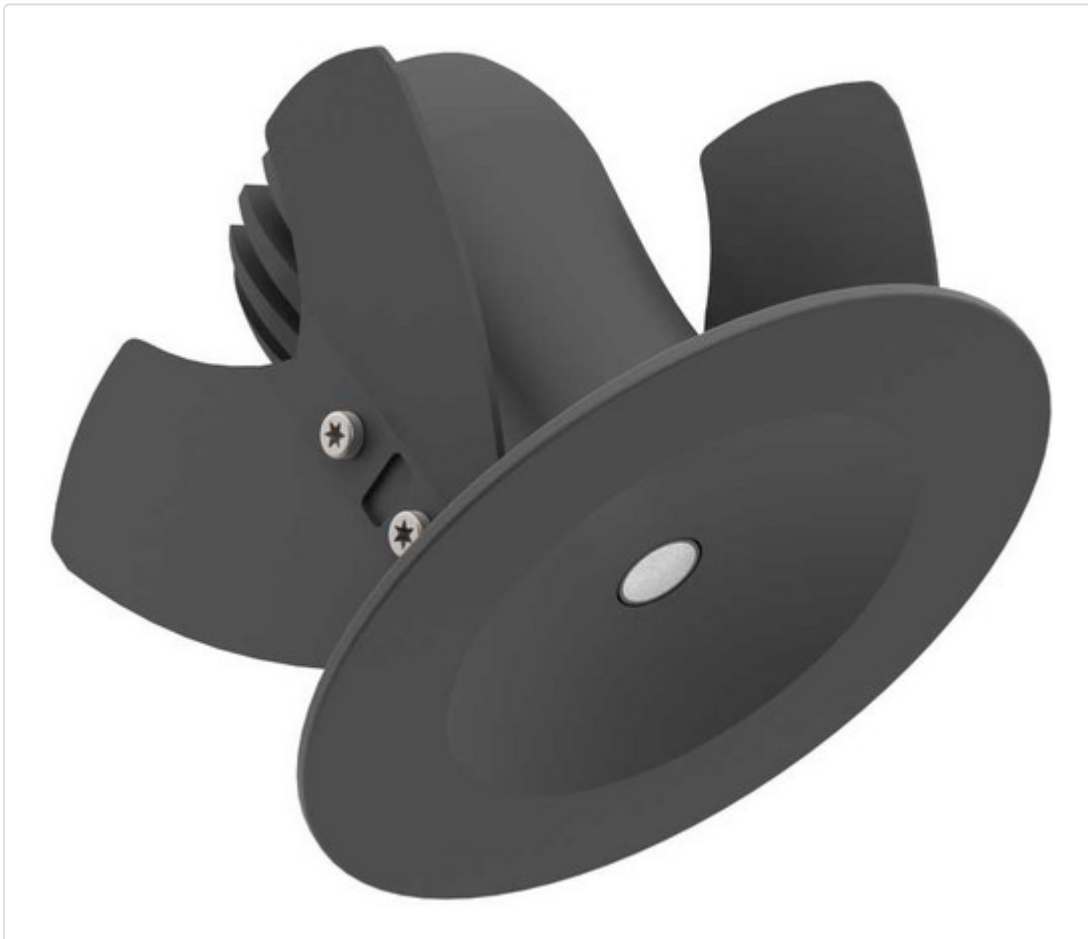

LED Einbauleuchte, rund starr, Pointer 68 fix (Gen2) Phasenabsch. schwarz 9W 60° 2700K CRI85 0P2803BLWX13

## STAMMDATEN

Artikel-Typ	Produkt
GTIN	8716197307717
Type / Modell	Pointer 68 fix (Gen2)
Einheit Inhalt	Stück
Einheit Bestellung	Stück
Inhaltsmenge	1 Stück
Preisbezugsmenge	1
Mindestbestellmenge	1 Stück
Bestellschritt	1 Stück
Ursprungsland	n1
Zolltarifnummer	94051190

## BESCHREIBUNG

LED Einbauleuchte für dekorative Beleuchtung. Blendfreie Ausleuchtung, keine Lichtflecken durch 8 mm Linsentechnologie von Bartenbach. Gehäuse aus Druckguss-Aluminium, mit CS Federn. Farbtoleranz 3 SDCM. UGR < 19. Lichtstromrückgang L90/B10 nach mehr als 60.000h bei ta 25°C. Schutzart IP44 für geschlossene Deckensysteme. 7 Jahre Garantie.