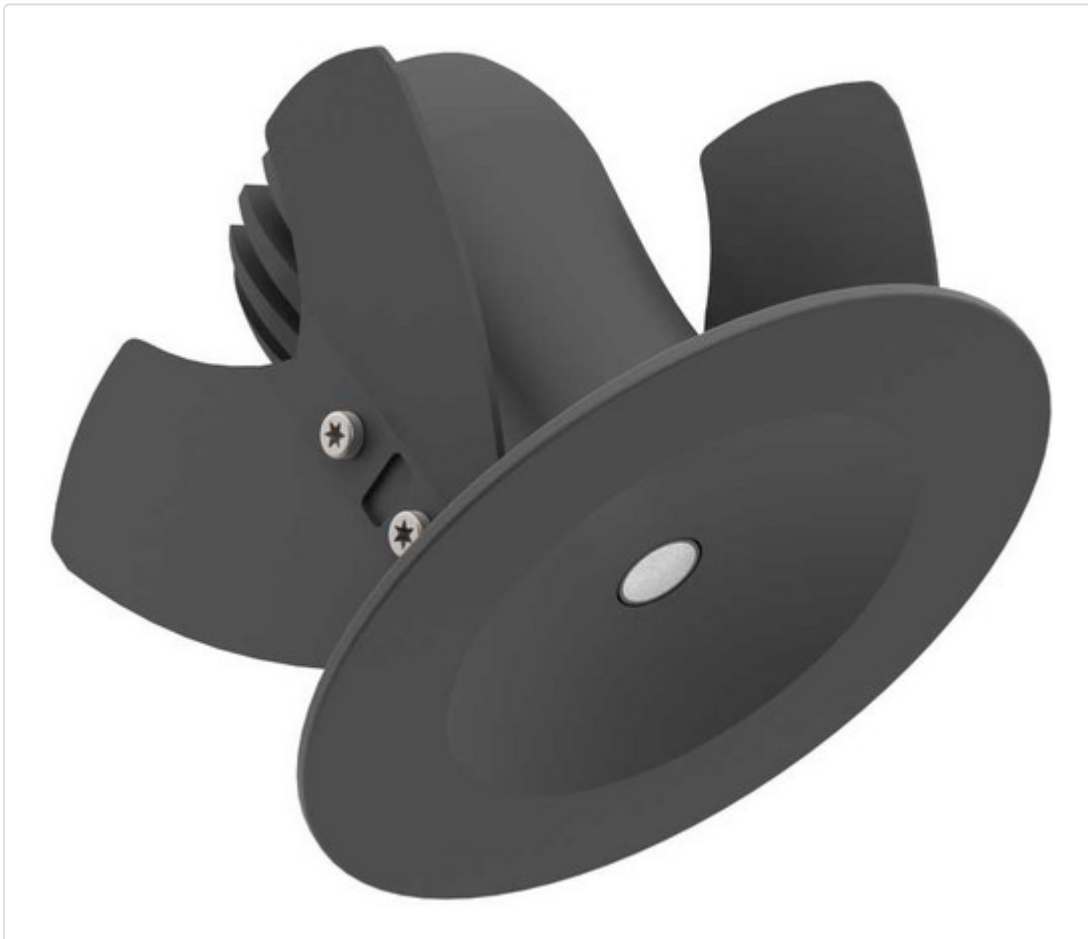

LED Einbauleuchte, rund starr, Pointer 68 fix (Gen2) Phasenabsch. schwarz 9W 60° 3000K CRI85 OP2803BLWY13

STAMMDATEN

Artikel-Typ	Produkt
GTIN	8716197307731
Type / Modell	Pointer 68 fix (Gen2)
Einheit Inhalt	Stück
Einheit Bestellung	Stück
Inhaltsmenge	1 Stück
Preisbezugsmenge	1
Mindestbestellmenge	1 Stück
Bestellschritt	1 Stück
Ursprungsland	n1
Zolltarifnummer	94051190

LOGISTISCHE DATEN (INKL. GRUNDVERPACKUNG)

Gewicht 0.304 kg

BESCHREIBUNG

LED Einbauleuchte für dekorative Beleuchtung. Blendfreie Ausleuchtung, keine Lichtflecken durch 8 mm Linsentechnologie von Bartenbach. Gehäuse aus Druckguss-Aluminium, mit CS Federn. Farbtoleranz 3 SDCM. UGR < 19. Lichtstromrückgang L90/B10 nach mehr als 60.000h bei ta 25°C. Schutzart IP44 für geschlossene Deckensysteme. 7 Jahre Garantie.

MERKMALE

ETIM 8.0: Downlight/Strahler/Flutlicht (EC001744)

Geeignet für Anbaumontage	Nein
Geeignet für Einbaumontage	Ja
Geeignet für Wandmontage	Nein
Geeignet für Pendelaufhängung	Nein
Geeignet für Deckenmontage	Ja
Geeignet für Traversenmontage	Nein
Geeignet für Podest-/Bodenmontage	Nein
Geeignet für Stromschienenmontage	Nein
Geeignet für Klemmmontage	Nein
Geeignet für Seilsystem	Nein
Verstellbarkeit	nicht verstellbar
Mit Bewegungsmelder	Nein
Mit Lichtsensor	Nein
Leuchtmittel	LED austauschbar
Mit Leuchtmittel	Ja
Geeignet für Leuchtmittelanzahl	1
Fassung	ohne
Werkstoff des Gehäuses	Aluminium
Oberflächenschutz	pulverbeschichtet