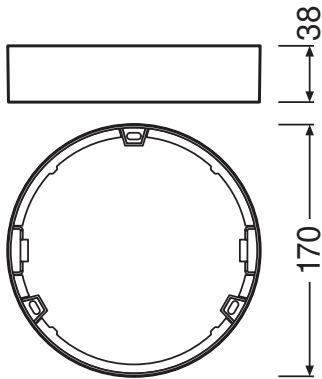

PRODUKTDATENBLATT

DL SLIM FRAME DN 155 WT

DOWNLIGHT SLIM ROUND FRAME | Aufbaurahmen, rund

Anwendungsgebiete

- Allgemeinbeleuchtung
- Öffentlicher Raum
- Treppenhäuser
- Flure
- Eingangsbereiche
- Geschäfte

Produktvorteile

- Seitlicher Kabeleinlass für elektrischen Anschluss bei flachem Profil
- Einfache Montage dank mitgelieferter Bohrschablone

Produkteigenschaften

- Geringe Montagetiefe
- Robustes Gehäuse aus Polycarbonat
- Montagezubehör enthalten

TECHNISCHE DATEN

Maße & Gewicht

Durchmesser	170,0 mm
Höhe	38 mm
Produktgewicht	50,00 g

Materialien & Farben

Produktfarbe	Weiß
--------------	------

Anwendung & Installation

Montageort	Decke / Wand
------------	--------------

EAN	Verpackungseinheit (Stück pro Einheit)	Abmessungen (Länge x Breite x Höhe)	Bruttogewicht	Volumen
4058075079175	Faltschachtel 1	43 mm x 180 mm x 180 mm	101.00 g	1.39 dm ³
4058075079182	Versandschachtel 6	280 mm x 190 mm x 200 mm	794.00 g	10.64 dm ³