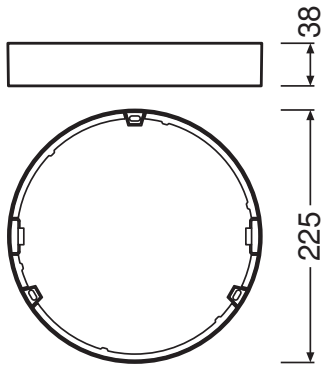

PRODUKTDATENBLATT

DL SLIM FRAME DN 210 WT

DOWNLIGHT SLIM ROUND FRAME | Aufbaurahmen, rund

Anwendungsgebiete

- Allgemeinbeleuchtung
- Öffentlicher Raum
- Treppenhäuser
- Flure
- Eingangsbereiche
- Geschäfte

Produktvorteile

- Seitlicher Kabeleinlass für elektrischen Anschluss bei flachem Profil
- Einfache Montage dank mitgelieferter Bohrschablone

Produkteigenschaften

- Geringe Montagetiefe
- Robustes Gehäuse aus Polycarbonat
- Montagezubehör enthalten

TECHNISCHE DATEN

Maße & Gewicht

Durchmesser	225 mm
Höhe	38 mm
Produktgewicht	67,00 g

Materialien & Farben

Produktfarbe	Weiß
--------------	------

Anwendung & Installation

Montageort	Decke / Wand
------------	--------------

EAN	Verpackungseinheit (Stück pro Einheit)	Abmessungen (Länge x Breite x Höhe)	Bruttogewicht	Volumen
4058075079199	Faltschachtel 1	43 mm x 235 mm x 235 mm	156.00 g	2.37 dm ³
4058075079205	Versandschachtel 6	280 mm x 245 mm x 265 mm	1222.00 g	18.18 dm ³