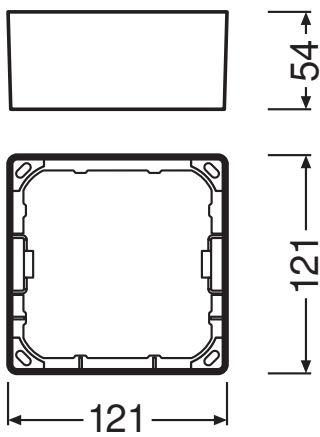

PRODUKTDATENBLATT

DL SLIM FRAME SQ 105 WT

DOWNLIGHT SLIM SQUARE FRAME | Aufbaurahmen, quadratisch

Anwendungsgebiete

- Allgemeinbeleuchtung
- Öffentlicher Raum
- Treppenhäuser
- Flure
- Eingangsbereiche
- Geschäfte

Produktvorteile

- Seitlicher Kabeleinlass für elektrischen Anschluss bei flachem Profil
- Einfache Montage dank mitgelieferter Bohrschablone

Produkteigenschaften

- Geringe Montagetiefe
- Robustes Gehäuse aus Polycarbonat
- Montagezubehör enthalten

TECHNISCHE DATEN

Maße & Gewicht

Länge	121,0 mm
Breite	121,0 mm
Höhe	54 mm
Produktgewicht	48,00 g

Materialien & Farben

Produktfarbe	Weiß
--------------	------

Anwendung & Installation

Montageort	Decke / Wand
------------	--------------

EAN	Verpackungseinheit (Stück pro Einheit)	Abmessungen (Länge x Breite x Höhe)	Bruttogewicht	Volumen
4058075079397	Faltschachtel 1	60 mm x 130 mm x 130 mm	96.00 g	1.01 dm ³
4058075079403	Versandschachtel 6	380 mm x 140 mm x 154 mm	696.00 g	8.19 dm ³