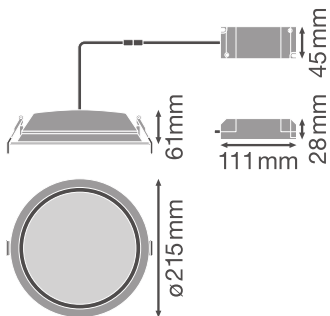

Produkteigenschaften

- Durchmesser des erforderlichen Deckenausschnitts: 150 mm oder 200 mm (versionsabhängig)
- Schutzart: IP44

TECHNISCHE DATEN

Elektrische Daten

Nennleistung	35,00 W
Nennspannung	220...240 V
Netzfrequenz	50...60 Hz
Nennstrom	125 mA
Einschaltstrom	9 A
Max. Anzahl der Leuchten Leitungsschutzschalter B16	83
Max. Anz. Leucht. an Sicherungsaut. C10 A	64
Max. Anzahl der Leuchten Leitungsschutzschalter C16	102
Netzleistungsfaktor λ	> 0,90
Oberschwingungsgehalt	< 20 %
Schutzklasse	II
Betriebsart	Externer LED-Treiber

Photometrische Daten

Lichtstrom	3150 lm
Lichtausbeute	90 lm/W
Farbtemperatur	6500 K
Lichtfarbe (Bezeichnung)	Kaltes Tageslicht
Farbwiedergabeindex Ra	> 80
Standardabweichung des Farbabgleichs	≤ 6 sdc _m
Lichtstärke	-
Flimmer-Messgröße (Pst LM)	-
Messgröße für Stroboskop-Effekte (SVM)	-
Photobiologische Risikogruppe gemäß EN62778	RG0
Photobiologische Risikogruppe gemäß EN62471	RG0
Ausstrahlungswinkel	100 °

LDC typ cone

LDC typ polar

Maße & Gewicht

Durchmesser	215,00 mm
Höhe	61,00 mm
Produktgewicht	600,00 g

Materialien & Farben

Produktfarbe	Weiß
Gehäusefarbe	Weiß
Gehäusematerial	Aluminium
Material Abdeckung	Polymethylmethacrylat (PMMA)
Glühdrahtprüfung nach IEC 60695-2-12	650 °C

Vorschaltgerät

Ausgangsstrom	27...42 mA
EVG - Ausgangs-Rippelstrom	< 35 %
EVG - Länge	138 mm
EVG - Breite	45 mm
EVG - Höhe	28 mm

Zertifikate & Standards

Normen	CE / CB / ENEC / TÜV SÜD
Leuchte mit begrenzter Oberflächentemperatur "D-Zeichen"	Nein
Ballwurfsicher	Nein