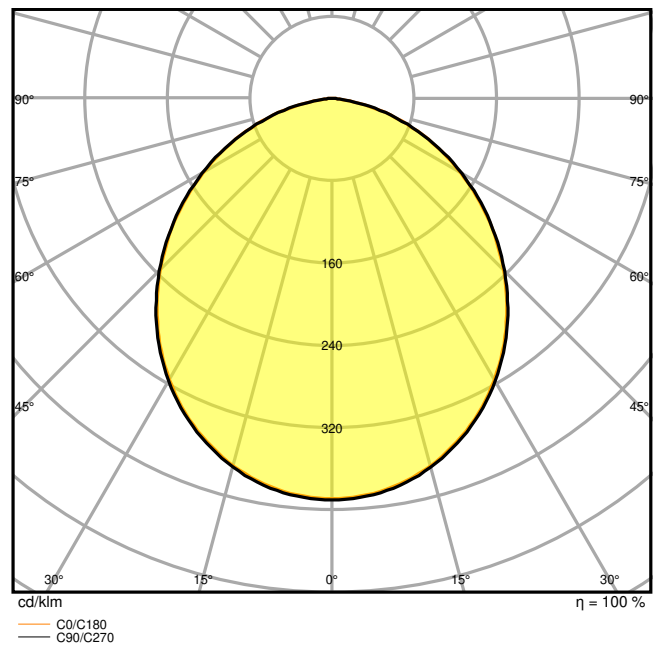

Produkteigenschaften

- Durchmesser des erforderlichen Deckenausschnitts: 150 mm oder 200 mm (versionsabhängig)
- Schutzart: IP44

TECHNISCHE DATEN

Elektrische Daten

Nennleistung	35,00 W
Nennspannung	220...240 V
Netzfrequenz	50...60 Hz
Nennstrom	125 mA
Einschaltstrom	9 A
Max. Anzahl der Leuchten Leitungsschutzschalter B16	83
Max. Anz. Leucht. an Sicherungsaut. C10 A	64
Max. Anzahl der Leuchten Leitungsschutzschalter C16	102
Netzleistungsfaktor λ	> 0,90
Oberschwingungsgehalt	< 20 %
Schutzklasse	II
Betriebsart	Externer LED-Treiber

Photometrische Daten

Lichtstrom	3150 lm
Lichtausbeute	90 lm/W
Farbtemperatur	6500 K
Lichtfarbe (Bezeichnung)	Kaltes Tageslicht
Farbwiedergabeindex Ra	> 80
Standardabweichung des Farbabgleichs	≤ 6 sdc _m
Lichtstärke	-
Flimmer-Messgröße (Pst LM)	-
Messgröße für Stroboskop-Effekte (SVM)	-
Photobiologische Risikogruppe gemäß EN62778	RG0
Photobiologische Risikogruppe gemäß EN62471	RG0
Ausstrahlungswinkel	100 °

LDC typ cone

LDC typ polar

Maße & Gewicht

Durchmesser	215,00 mm
Höhe	61,00 mm
Produktgewicht	600,00 g

Materialien & Farben

Produktfarbe	Weiß
Gehäusefarbe	Weiß
Gehäusematerial	Aluminium
Material Abdeckung	Polymethylmethacrylat (PMMA)
Glühdrahtprüfung nach IEC 60695-2-12	650 °C