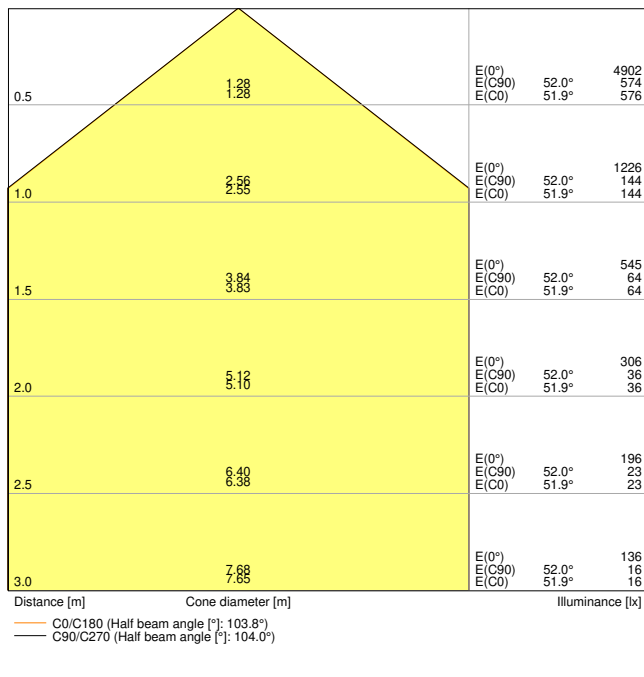

Produkteigenschaften

- Durchmesser des erforderlichen Deckenausschnitts: 150 mm oder 200 mm (versionsabhängig)
- Schutzart: IP44

TECHNISCHE DATEN

Elektrische Daten

Nennleistung	35,00 W
Nennspannung	220...240 V
Netzfrequenz	50...60 Hz
Nennstrom	125 mA
Einschaltstrom	9 A
Max. Anzahl der Leuchten Leitungsschutzschalter B16	83
Max. Anz. Leucht. an Sicherungsaut. C10 A	64
Max. Anzahl der Leuchten Leitungsschutzschalter C16	102
Netzleistungsfaktor λ	> 0,90
Oberschwingungsgehalt	< 20 %
Schutzklasse	II
Betriebsart	Externer LED-Treiber

Photometrische Daten

Lichtstrom	3150 lm
Lichtausbeute	90 lm/W
Farbtemperatur	6500 K
Lichtfarbe (Bezeichnung)	Kaltes Tageslicht
Farbwiedergabeindex Ra	> 80
Standardabweichung des Farbabgleichs	≤ 6 sdc _m
Lichtstärke	-
Flimmer-Messgröße (Pst LM)	-
Messgröße für Stroboskop-Effekte (SVM)	-
Photobiologische Risikogruppe gemäß EN62778	RG0
Photobiologische Risikogruppe gemäß EN62471	RG0
Ausstrahlungswinkel	100 °

LDC typ cone

LDC typ polar

Maße & Gewicht

Durchmesser	215,00 mm
Höhe	61,00 mm
Produktgewicht	600,00 g

Materialien & Farben

Produktfarbe	Weiß
Gehäusefarbe	Weiß
Gehäusematerial	Aluminium
Material Abdeckung	Polymethylmethacrylat (PMMA)
Glühdrahtprüfung nach IEC 60695-2-12	650 °C