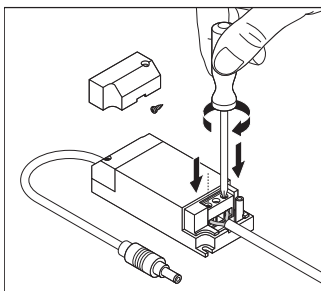

Ausschreibungstexte

Ausschreibungstexte

VERPACKUNGSMITTEL

EAN	Verpackungseinheit (Stück pro Einheit)	Abmessungen (Länge x Breite x Höhe)	Bruttogewicht	Volumen
4058075091597	Faltschachtel 1	225 mm x 225 mm x 110 mm	775.00 g	5.57 dm³
4058075091603	Versandschachtel 8	462 mm x 462 mm x 240 mm	6910.00 g	51.23 dm³

Die genannten Produktnummern beschreiben die kleinste bestellbare Mengeneinheit. Eine Versandeinheit kann mehrere Einzelprodukte beinhalten. Als Bestellmenge verwenden Sie bitte das Ein- oder Mehrfache einer Versandeinheit.

WEITERE KATALOGINFORMATIONEN

Referenzen / Verweise

- Zur Garantie siehe www.ledvance.de/garantie

Haftungsausschluss

Änderungen und Irrtümer vorbehalten. Vergewissern Sie sich, dass Sie immer den neuesten Stand verwenden.