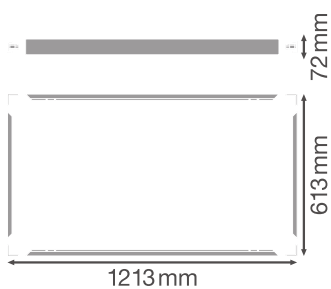

### Maße & Gewicht

Länge	1213 mm
Breite	613 mm
Höhe	72,0 mm
Produktgewicht	1856,00 g