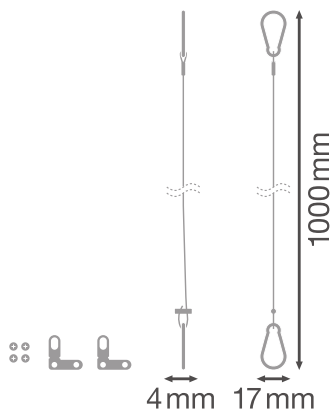

## Produkteigenschaften

- Seil und Klemmen aus Stahl

TECHNISCHE DATEN

Maße & Gewicht

Länge	1000 mm
Breite	17,0 mm
Höhe	4,0 mm
Produktgewicht	36,00 g

Materialien & Farben

Produktfarbe	Stahl
--------------	-------

Anwendung & Installation

Montageort	Decke
------------	-------

DOWNLOADS

Ausschreibungstexte	
	Ausschreibungstexte

VERPACKUNGSMATERIALIEN

EAN	Verpackungseinheit (Stück pro Einheit)	Abmessungen (Länge x Breite x Höhe)	Bruttogewicht	Volumen
4058075472990	BAG 4	180 mm x 90 mm x 20 mm	147.00 g	0.32 dm <sup>3</sup>

EAN	Verpackungseinheit (Stück pro Einheit)	Abmessungen (Länge x Breite x Höhe)	Bruttogewicht	Volumen
4058075473003	Versandschachtel 40	180 mm x 180 mm x 100 mm	3290.00 g	3.24 dm <sup>3</sup>

Die genannten Produktnummern beschreiben die kleinste bestellbare Mengeneinheit. Eine Versandeinheit kann mehrere Einzelprodukte beinhalten. Als Bestellmenge verwenden Sie bitte das Ein- oder Mehrfache einer Versandeinheit.