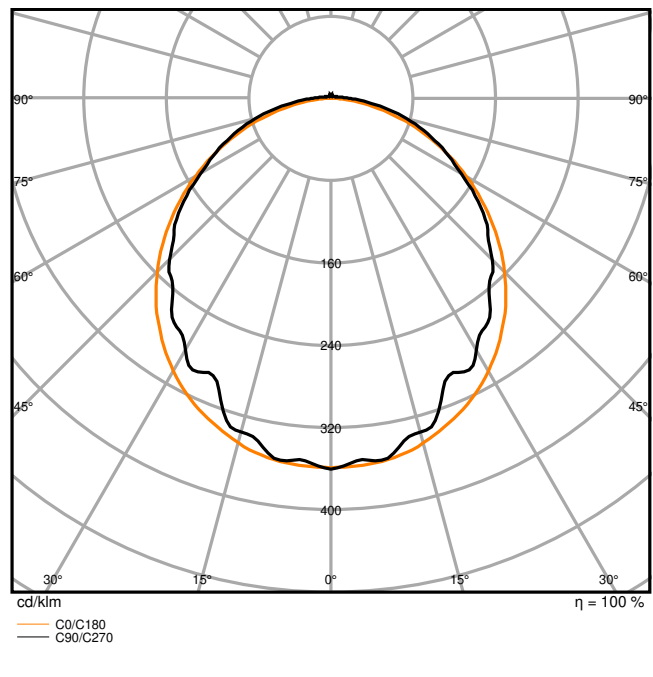

### Produkteigenschaften

- Hohe Lichtausbeute: bis zu 139 lm/W
- Schutzart: IP65
- Ausstrahlungswinkel: 110°

### Photometrische Daten

Lichtstrom	4000 lm
Lichtausbeute	125 lm/W
Farbtemperatur	3000 K
Lichtfarbe (Bezeichnung)	Kalt weiß
Farbwiedergabeindex Ra	> 80
Standardabweichung des Farbabgleichs	4 sdc <sub>m</sub>
Flimmerarm	Ja
Flimmer-Messgröße (Pst LM)	$\leq 1$
Messgröße für Stroboskop-Effekte (SVM)	$\leq 0.4$
Photobiologische Risikogruppe gemäß EN62778	RG0
Ausstrahlungswinkel	110 °

LDC typ cone

LDC typ polar

Maße & Gewicht

Länge	1200,00 mm
Breite	82,00 mm
Höhe	68,00 mm
Produktgewicht	1430,00 g

Materialien & Farben

Produktfarbe	Grau
Gehäusefarbe	Grau
Gehäusematerial	Polycarbonat (PC)
Material Abdeckung	Polycarbonat (PC)
Material der lichtemittierenden Fläche	Polykarbonat (PC)
Glühdrahtprüfung nach IEC 60695-2-12	850 °C
Quecksilbergehalt der Lampe	0.0 mg