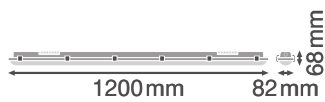

### Photometrische Daten

Lichtstrom	4000 lm
Lichtausbeute	125 lm/W
Farbtemperatur	3000 K
Lichtfarbe (Bezeichnung)	Kalt weiß
Farbwiedergabeindex Ra	> 80
Standardabweichung des Farbabgleichs	4 sdc <sub>m</sub>
Flimmerarm	Ja
Flimmer-Messgröße (Pst LM)	$\leq 1$
Messgröße für Stroboskop-Effekte (SVM)	$\leq 0.4$
Photobiologische Risikogruppe gemäß EN62778	RG0
Ausstrahlungswinkel	110 °

LDC typ cone

LDC typ polar

Maße & Gewicht

Länge	1200,00 mm
Breite	82,00 mm
Höhe	68,00 mm
Produktgewicht	1430,00 g

Materialien & Farben

Produktfarbe	Grau
Gehäusefarbe	Grau
Gehäusematerial	Polycarbonat (PC)
Material Abdeckung	Polycarbonat (PC)
Material der lichtemittierenden Fläche	Polykarbonat (PC)
Glühdrahtprüfung nach IEC 60695-2-12	850 °C
Quecksilbergehalt der Lampe	0.0 mg