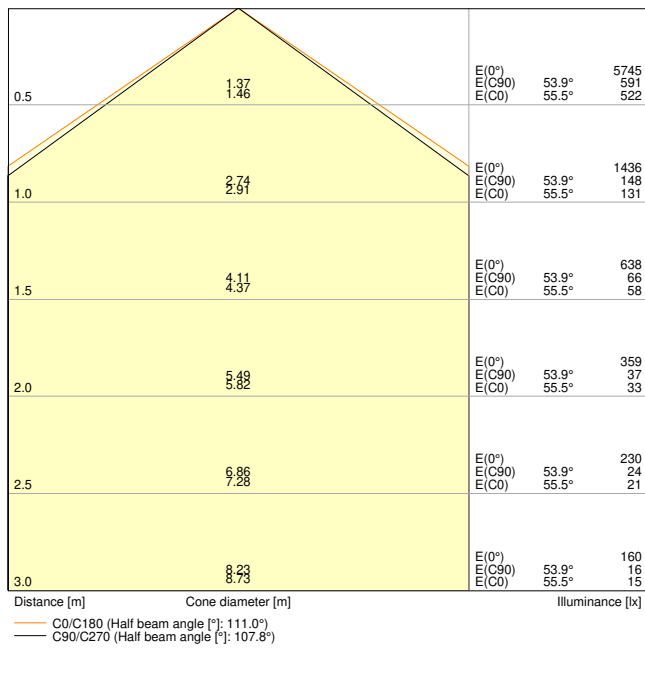

### Produkteigenschaften

- Hohe Lichtausbeute: bis zu 139 lm/W
- Schutzart: IP65
- Ausstrahlungswinkel: 110°

LDC typ cone

LDC typ polar

Maße & Gewicht

Länge	1200,00 mm
Breite	82,00 mm
Höhe	68,00 mm
Produktgewicht	1430,00 g

Materialien & Farben

Produktfarbe	Grau
Gehäusefarbe	Grau
Gehäusematerial	Polycarbonat (PC)
Material Abdeckung	Polycarbonat (PC)
Material der lichtemittierenden Fläche	Polykarbonat (PC)
Glühdrahtprüfung nach IEC 60695-2-12	850 °C
Quecksilbergehalt der Lampe	0.0 mg