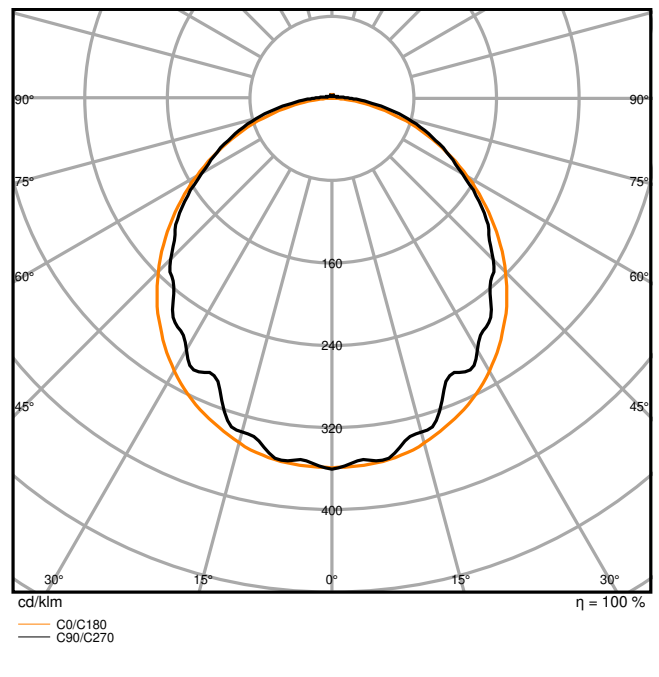

Produkteigenschaften

- Hohe Lichtausbeute: bis zu 139 lm/W
- Schutzart: IP65
- Ausstrahlungswinkel: 110°

TECHNISCHE DATEN

Elektrische Daten

Nennleistung	32,00 W
Nennspannung	220...240 V
Nennstrom	155 mA
Einschaltstrom	29 A
Einschaltstromdauer T_{h50}	180 μ s
Max. Anzahl der Leuchten Leitungsschutzschalter B16	13
Max. Anz. Leucht. an Sicherungsaut. C10 A	21
Max. Anzahl der Leuchten Leitungsschutzschalter C16	36
Netzleistungsfaktor λ	> 0,90
Oberschwingungsgehalt	< 20 %
Schutzklasse	I
Betriebsart	Integrierter LED-Treiber

Photometrische Daten

Lichtstrom	4400 lm
Lichtausbeute	138 lm/W
Farbtemperatur	6500 K
Lichtfarbe (Bezeichnung)	Kaltes Tageslicht
Farbwiedergabeindex Ra	> 80
Standardabweichung des Farbabgleichs	4 sdc _m
Flimmerarm	Ja
Flimmer-Messgröße (Pst LM)	≤ 1
Messgröße für Stroboskop-Effekte (SVM)	≤ 0.4
Photobiologische Risikogruppe gemäß EN62778	RG0
Ausstrahlungswinkel	110 °

LDC typ cone

LDC typ polar

Maße & Gewicht

Länge	1200,00 mm
Breite	82,00 mm
Höhe	68,00 mm
Produktgewicht	1430,00 g

Materialien & Farben

Produktfarbe	Grau
Gehäusefarbe	Grau
Gehäusematerial	Polycarbonat (PC)
Material Abdeckung	Polycarbonat (PC)
Material der lichtemittierenden Fläche	Polykarbonat (PC)
Glühdrahtprüfung nach IEC 60695-2-12	850 °C
Quecksilbergehalt der Lampe	0.0 mg