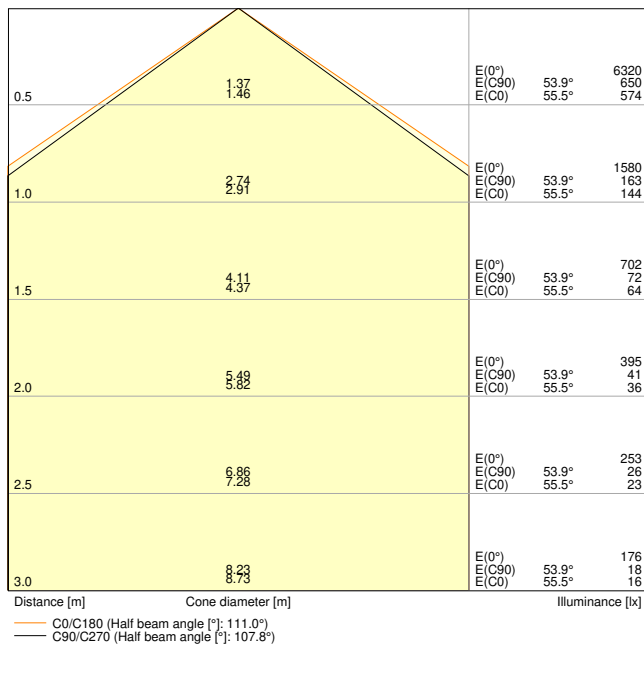

Produkteigenschaften

- Hohe Lichtausbeute: bis zu 139 lm/W
- Schutzart: IP65
- Ausstrahlungswinkel: 110°

TECHNISCHE DATEN

Elektrische Daten

Nennleistung	32,00 W
Nennspannung	220...240 V
Nennstrom	155 mA
Einschaltstrom	29 A
Einschaltstromdauer T_{h50}	180 μ s
Max. Anzahl der Leuchten Leitungsschutzschalter B16	13
Max. Anz. Leucht. an Sicherungsaut. C10 A	21
Max. Anzahl der Leuchten Leitungsschutzschalter C16	36
Netzleistungsfaktor λ	> 0,90
Oberschwingungsgehalt	< 20 %
Schutzklasse	I
Betriebsart	Integrierter LED-Treiber

Photometrische Daten

Lichtstrom	4400 lm
Lichtausbeute	138 lm/W
Farbtemperatur	6500 K
Lichtfarbe (Bezeichnung)	Kaltes Tageslicht
Farbwiedergabeindex Ra	> 80
Standardabweichung des Farbabgleichs	4 sdc _m
Flimmerarm	Ja
Flimmer-Messgröße (Pst LM)	≤ 1
Messgröße für Stroboskop-Effekte (SVM)	≤ 0.4
Photobiologische Risikogruppe gemäß EN62778	RG0
Ausstrahlungswinkel	110 °

LDC typ cone

LDC typ polar

Maße & Gewicht

Länge	1200,00 mm
Breite	82,00 mm
Höhe	68,00 mm
Produktgewicht	1430,00 g

Materialien & Farben

Produktfarbe	Grau
Gehäusefarbe	Grau
Gehäusematerial	Polycarbonat (PC)
Material Abdeckung	Polycarbonat (PC)
Material der lichtemittierenden Fläche	Polykarbonat (PC)
Glühdrahtprüfung nach IEC 60695-2-12	850 °C
Quecksilbergehalt der Lampe	0.0 mg