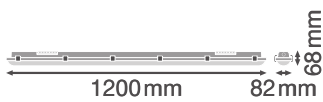

Produkteigenschaften

- Hohe Lichtausbeute: bis zu 139 lm/W
- Schutzart: IP65
- Ausstrahlungswinkel: 110°

TECHNISCHE DATEN

Elektrische Daten

Nennleistung	32,00 W
Nennspannung	220...240 V
Nennstrom	155 mA
Einschaltstrom	29 A
Einschaltstromdauer T_{h50}	180 μ s
Max. Anzahl der Leuchten Leitungsschutzschalter B16	13
Max. Anz. Leucht. an Sicherungsaut. C10 A	21
Max. Anzahl der Leuchten Leitungsschutzschalter C16	36
Netzleistungsfaktor λ	> 0,90
Oberschwingungsgehalt	< 20 %
Schutzklasse	I
Betriebsart	Integrierter LED-Treiber

Photometrische Daten

Lichtstrom	4400 lm
Lichtausbeute	138 lm/W
Farbtemperatur	6500 K
Lichtfarbe (Bezeichnung)	Kaltes Tageslicht
Farbwiedergabeindex Ra	> 80
Standardabweichung des Farbabgleichs	4 sdc _m
Flimmerarm	Ja
Flimmer-Messgröße (Pst LM)	≤ 1
Messgröße für Stroboskop-Effekte (SVM)	≤ 0.4
Photobiologische Risikogruppe gemäß EN62778	RG0
Ausstrahlungswinkel	110 °

LDC typ cone

LDC typ polar

Maße & Gewicht

Länge	1200,00 mm
Breite	82,00 mm
Höhe	68,00 mm
Produktgewicht	1430,00 g

Materialien & Farben

Produktfarbe	Grau
Gehäusefarbe	Grau
Gehäusematerial	Polycarbonat (PC)
Material Abdeckung	Polycarbonat (PC)
Material der lichtemittierenden Fläche	Polykarbonat (PC)
Glühdrahtprüfung nach IEC 60695-2-12	850 °C
Quecksilbergehalt der Lampe	0.0 mg