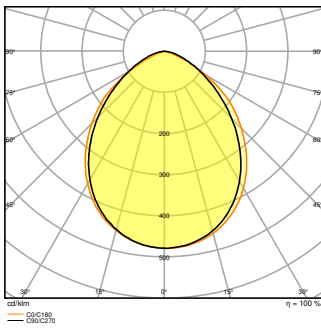

Produkteigenschaften

- Reflektorbasierte, symmetrische Lichtverteilung mit 100° x 100° Abstrahlwinkel
- Montagebügel mit 30° Winkel und großem Rotationsbereich
- Vorinstalliertes, flexibles Kabel (H05RN-F) mit 1 m Länge, 3 x 1.0 mm² gekrimpt

Photometrische Daten

Lichtstrom	1000 lm
Lichtausbeute	100 lm/W
Farbtemperatur	4000 K
Lichtfarbe (Bezeichnung)	Kalt weiß
Farbwiedergabeindex Ra	≥ 80
Standardabweichung des Farbabgleichs	< 5 sdc _m
Lichtstärke	-
Flimmerarm	Ja
Flimmer-Messgröße (Pst LM)	-
Messgröße für Stroboskop-Effekte (SVM)	-
Photobiologische Risikogruppe gemäß EN62778	RG1
Photobiologische Risikogruppe gemäß EN62471	RG1
Ausstrahlungswinkel	100 ° x 100 °