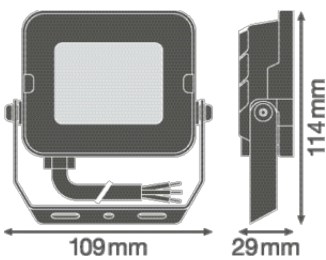

Produkteigenschaften

- Reflektorbasierte, symmetrische Lichtverteilung mit 100° x 100° Abstrahlwinkel
- Montagebügel mit 30° Winkel und großem Rotationsbereich
- Vorinstalliertes, flexibles Kabel (H05RN-F) mit 1 m Länge, 3 x 1.0 mm² gekrimpt

Photometrische Daten

Lichtstrom	1000 lm
Lichtausbeute	100 lm/W
Farbtemperatur	4000 K
Lichtfarbe (Bezeichnung)	Kalt weiß
Farbwiedergabeindex Ra	≥ 80
Standardabweichung des Farbabgleichs	< 5 sdc _m
Lichtstärke	-
Flimmerarm	Ja
Flimmer-Messgröße (Pst LM)	-
Messgröße für Stroboskop-Effekte (SVM)	-
Photobiologische Risikogruppe gemäß EN62778	RG1
Photobiologische Risikogruppe gemäß EN62471	RG1
Ausstrahlungswinkel	100 ° x 100 °

Maße & Gewicht

Länge	114,00 mm
Breite	109,00 mm
Höhe	29,00 mm
Produktgewicht	280,00 g
Kabellänge	1000 mm

Materialien & Farben

Produktfarbe	Schwarz
Gehäusefarbe	Schwarz
Gehäusematerial	Aluminium
Material Abdeckung	Gehärtetes Glas
Material der lichtemittierenden Fläche	Glas
Glühdrahtprüfung nach IEC 60695-2-12	650 °C
Quecksilbergehalt der Lampe	0.0 mg