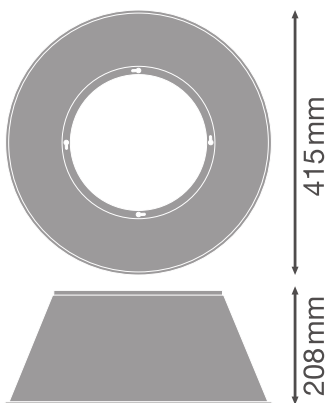

PRODUKTDATENBLATT

HB ALU REFLECTOR 87W

HIGH BAY REFLECTOR GEN 4 | Reflektoren für HIGH BAY GEN 4 Leuchten

Produkteigenschaften

- Reflektor aus hochwertigem Aluminium

TECHNISCHE DATEN

Photometrische Daten

Ausstrahlungswinkel	70 °
---------------------	------

Maße & Gewicht

Durchmesser	415 mm
Höhe	205 mm
Produktgewicht	340,00 g

Materialien & Farben

Produktfarbe	Silber
Gehäusematerial	Aluminium

Anwendung & Installation

Schutzklasse IK (Stoßfestigkeitsgrad)	IK08
Montageort	Leuchte

IES file (IES)

LDT file (Eulumdat)

Ausschreibungstexte

Ausschreibungstexte

VERPACKUNGSMITTEL

EAN	Verpackungseinheit (Stück pro Einheit)	Abmessungen (Länge x Breite x Höhe)	Bruttogewicht	Volumen
4058075699397	BAG 1		342.00 g	
4058075699403	Versandschachtel 2	462 mm x 469 mm x 247 mm	1700.00 g	53.52 dm ³