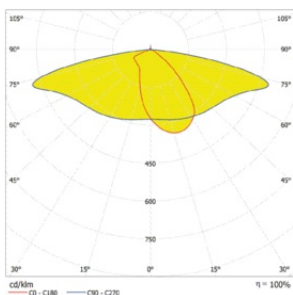

### Produkteigenschaften

- Lichtverteilung für Straßen mit ähnlicher Straßenbreite wie Lichtpunkthöhe
- Mastadapter im Lieferumfang enthalten, geeignet für Maste mit 48...60 mm Zopfmaß
- Einstellbarer Mastadapter, geeignet für Mastansatz- und Mastaufsatzmontage
- +/- 30° Neigungsverstellung ohne Öffnen des Gehäuses
- Hohe Lichtausbeute: bis zu 135 lm/W
- Umgebungstemperaturbereich bei Betrieb: -30...50 °C
- Hoher Überspannungsschutz von bis zu 10 kV (L/N-PE)

Photometrische Daten

Lichtstrom	4050 lm
Lichtausbeute	135 lm/W
Farbtemperatur	6500 K
Lichtfarbe (Bezeichnung)	Kaltes Tageslicht
Farbwiedergabeindex Ra	70
Standardabweichung des Farbabgleichs	< 5 sdc
Flimmerarm	Ja
Photobiologische Risikogruppe gemäß EN62778	RG1
Photobiologische Risikogruppe gemäß EN62471	RG1
Ausstrahlungswinkel	58° x 160°