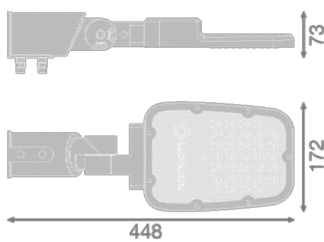

### Produkteigenschaften

- Lichtverteilung für Straßen mit ähnlicher Straßenbreite wie Lichtpunkthöhe
- Mastadapter im Lieferumfang enthalten, geeignet für Maste mit 48...60 mm Zopfmaß
- Einstellbarer Mastadapter, geeignet für Mastansatz- und Mastaufsatzmontage
- +/- 30° Neigungsverstellung ohne Öffnen des Gehäuses
- Hohe Lichtausbeute: bis zu 135 lm/W
- Umgebungstemperaturbereich bei Betrieb: -30...50 °C
- Hoher Überspannungsschutz von bis zu 10 kV (L/N-PE)

### Maße & Gewicht

Länge	448,00 mm
Breite	172,00 mm
Höhe	73,00 mm
Produktgewicht	1450,00 g
Kabellänge	500 mm