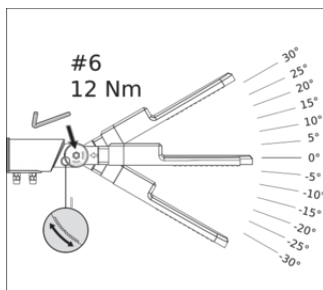

Fotometrische und lichttechnische Planungsdateien

IES file (IES)

LDT file (Eulumdat)

LDC typ polar

Ausschreibungstexte

Ausschreibungstexte

VERPACKUNGSMITTEL

EAN	Verpackungseinheit (Stück pro Einheit)	Abmessungen (Länge x Breite x Höhe)	Bruttogewicht	Volumen
4058075725317	Faltschachtel 1	474 mm x 80 mm x 191 mm	1594.00 g	7.24 dm³
4058075725324	Versandschachtel 4	493 mm x 211 mm x 347 mm	7337.00 g	36.10 dm³

Die genannten Produktnummern beschreiben die kleinste bestellbare Mengeneinheit. Eine Versandeinheit kann mehrere Einzelprodukte beinhalten. Als Bestellmenge verwenden Sie bitte das Ein- oder Mehrfache einer Versandeinheit.

WEITERE KATALOGINFORMATIONEN

Haftungsausschluss

Änderungen und Irrtümer vorbehalten. Vergewissern Sie sich, dass Sie immer den neuesten Stand verwenden.