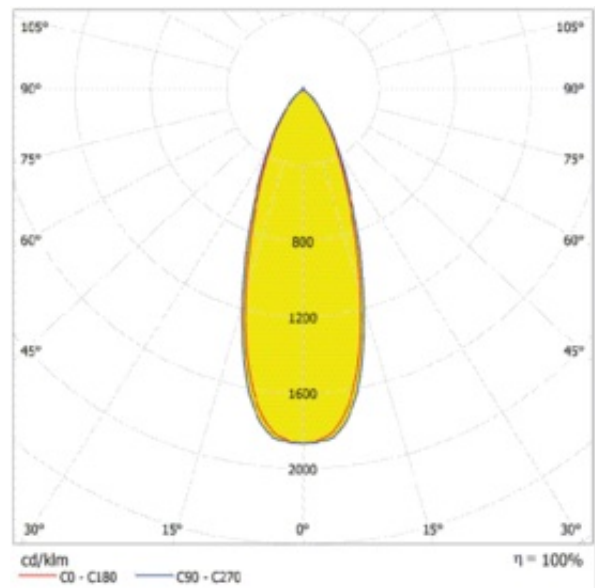

Produkteigenschaften

- Stoßfestigkeit: IK06
- Steckklemme für werkzeuglosen Anschluss
- Durchverdrahtung möglich
- Schutzart: IP65
- Lichtstrom: bis zu 4.950 lm
- Hohe Lichtausbeute: bis zu 110 lm/W
- Lebensdauer (L70/B50): 100.000 h (bei 25 °C)
- Umgebungstemperaturbereich bei Betrieb: -30...+40 °C

TECHNISCHE DATEN

Elektrische Daten

Nennleistung	15,00 W
Nennspannung	220...240 V
Netzfrequenz	50...60 Hz
Nennstrom	73,000 mA
Einschaltstrom	6,8 A
Einschaltstromdauer T_{h50}	35.4 μ s
Max. Anzahl der Leuchten Leitungsschutzschalter B16	118
Max. Anz. Leucht. an Sicherungsaut. C10 A	74
Max. Anzahl der Leuchten Leitungsschutzschalter C16	118
Netzleistungsfaktor λ	> 0,90
Oberschwingungsgehalt	< 20 %
Schutzklasse	I
Betriebsart	Integriertes Vorschaltgerät

Photometrische Daten

Lichtstrom	1575 lm
Lichtausbeute	105 lm/W
Farbtemperatur	3000 K
Lichtfarbe (Bezeichnung)	Warm weiß
Farbwiedergabeindex Ra	> 80
Standardabweichung des Farbgleichs	≤ 6 sdc _m
Flimmerarm	Ja
Photobiologische Risikogruppe gemäß EN62778	RG0
Photobiologische Risikogruppe gemäß EN62471	RG1
Ausstrahlungswinkel	36 °
UGR	< 19

LDC typ cone

LDC typ polar

Maße & Gewicht

Durchmesser	90,00 mm
Höhe	107,00 mm
Produktgewicht	600,00 g

Materialien & Farben

Produktfarbe	Schwarz
Gehäusefarbe	Schwarz
Gehäusematerial	Aluminium Polycarbonat (PC)
Material Abdeckung	Polycarbonat (PC)
Material der lichtemittierenden Fläche	Glas
Glühdrahtprüfung nach IEC 60695-2-12	650 °C
Quecksilbergehalt der Lampe	0.0 mg