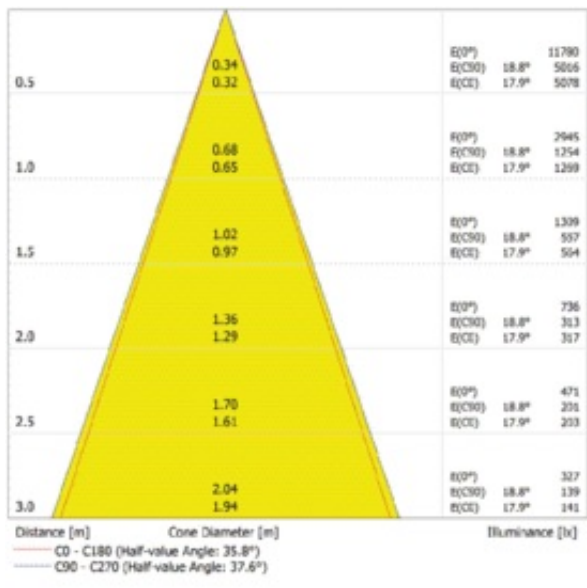

Produkteigenschaften

- Stoßfestigkeit: IK06
- Steckklemme für werkzeuglosen Anschluss
- Durchverdrahtung möglich
- Schutzart: IP65
- Lichtstrom: bis zu 4.950 lm
- Hohe Lichtausbeute: bis zu 110 lm/W
- Lebensdauer (L70/B50): 100.000 h (bei 25 °C)
- Umgebungstemperaturbereich bei Betrieb: -30...+40 °C

Photometrische Daten

Lichtstrom	1575 lm
Lichtausbeute	105 lm/W
Farbtemperatur	3000 K
Lichtfarbe (Bezeichnung)	Warm weiß
Farbwiedergabeindex Ra	> 80
Standardabweichung des Farbgleichs	≤ 6 sdc _m
Flimmerarm	Ja
Photobiologische Risikogruppe gemäß EN62778	RG0
Photobiologische Risikogruppe gemäß EN62471	RG1
Ausstrahlungswinkel	36 °
UGR	< 19

LDC typ cone

LDC typ polar

Maße & Gewicht

Durchmesser	90,00 mm
Höhe	107,00 mm
Produktgewicht	600,00 g

Materialien & Farben

Produktfarbe	Schwarz
Gehäusefarbe	Schwarz
Gehäusematerial	Aluminium Polycarbonat (PC)
Material Abdeckung	Polycarbonat (PC)
Material der lichtemittierenden Fläche	Glas
Glühdrahtprüfung nach IEC 60695-2-12	650 °C
Quecksilbergehalt der Lampe	0.0 mg