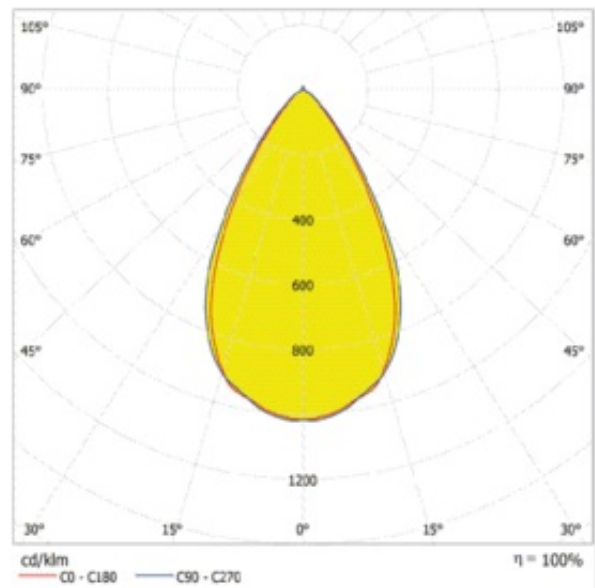

TECHNISCHE DATEN

Elektrische Daten

Nennleistung	15,00 W
Nennspannung	220...240 V
Netzfrequenz	50...60 Hz
Nennstrom	73,000 mA
Einschaltstrom	6,8 A
Einschaltstromdauer T_{h50}	35.4 μ s
Max. Anzahl der Leuchten Leitungsschutzschalter B16	118
Max. Anz. Leucht. an Sicherungsaut. C10 A	74
Max. Anzahl der Leuchten Leitungsschutzschalter C16	118
Netzleistungsfaktor λ	> 0,90
Oberschwingungsgehalt	< 20 %
Schutzklasse	I
Betriebsart	Integriertes Vorschaltgerät

Photometrische Daten

Lichtstrom	1650 lm
Lichtausbeute	110 lm/W
Farbtemperatur	4000 K
Lichtfarbe (Bezeichnung)	Kalt weiß
Farbwiedergabeindex Ra	> 80
Standardabweichung des Farbgleichs	≤ 6 sdc _m
Flimmerarm	Ja
Photobiologische Risikogruppe gemäß EN62778	RG0
Photobiologische Risikogruppe gemäß EN62471	RG1
Ausstrahlungswinkel	60 °
UGR	< 19

LDC typ cone

LDC typ polar

Maße & Gewicht

Durchmesser	90,00 mm
Höhe	107,00 mm
Produktgewicht	600,00 g

Materialien & Farben

Produktfarbe	Schwarz
Gehäusefarbe	Schwarz
Gehäusematerial	Aluminium Polycarbonat (PC)
Material Abdeckung	Polycarbonat (PC)
Material der lichtemittierenden Fläche	Glas
Glühdrahtprüfung nach IEC 60695-2-12	650 °C
Quecksilbergehalt der Lampe	0.0 mg