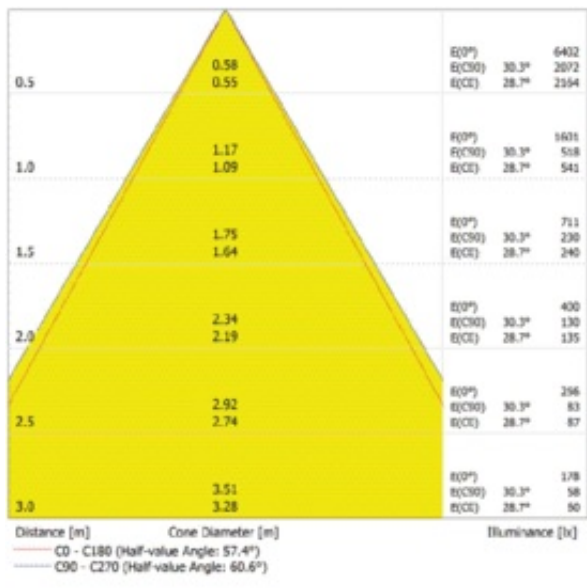

Produkteigenschaften

- Stoßfestigkeit: IK06
- Steckklemme für werkzeuglosen Anschluss
- Durchverdrahtung möglich
- Schutzart: IP65
- Lichtstrom: bis zu 4.950 lm
- Hohe Lichtausbeute: bis zu 110 lm/W
- Lebensdauer (L70/B50): 100.000 h (bei 25 °C)
- Umgebungstemperaturbereich bei Betrieb: -30...+40 °C

Photometrische Daten

Lichtstrom	1650 lm
Lichtausbeute	110 lm/W
Farbtemperatur	4000 K
Lichtfarbe (Bezeichnung)	Kalt weiß
Farbwiedergabeindex Ra	> 80
Standardabweichung des Farbgleichs	≤ 6 sdc _m
Flimmerarm	Ja
Photobiologische Risikogruppe gemäß EN62778	RG0
Photobiologische Risikogruppe gemäß EN62471	RG1
Ausstrahlungswinkel	60 °
UGR	< 19

LDC typ cone

LDC typ polar

Maße & Gewicht

Durchmesser	90,00 mm
Höhe	107,00 mm
Produktgewicht	600,00 g

Materialien & Farben

Produktfarbe	Schwarz
Gehäusefarbe	Schwarz
Gehäusematerial	Aluminium Polycarbonat (PC)
Material Abdeckung	Polycarbonat (PC)
Material der lichtemittierenden Fläche	Glas
Glühdrahtprüfung nach IEC 60695-2-12	650 °C
Quecksilbergehalt der Lampe	0.0 mg