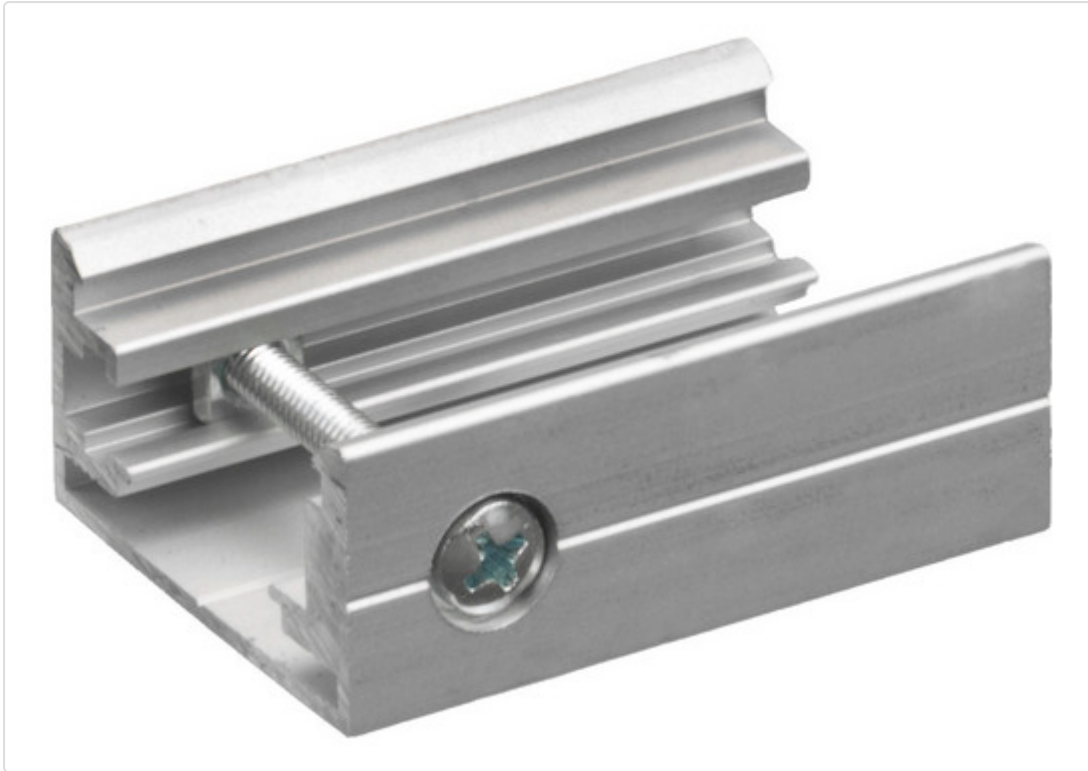

ONETRACK Deckenclip Deckenclip roh 575 0 1404 0

## BESCHREIBUNG

EUTRAC ONETRACK Deckenclip aus Aluminium, Rohteil.

### ETIM 8.0: Mechanisches Zubehör/Ersatzteile für Leuchten (EC002557)

Art des Zubehörs/Ersatzteils	sonstige
Zubehör	-
Ersatzteil	Nein
Transparent	Nein
Farbe	Silber
Werkstoff	Stahl
Länge	40 mm
Breite	24.3 mm
Höhe	-
Durchmesser	13.5 mm