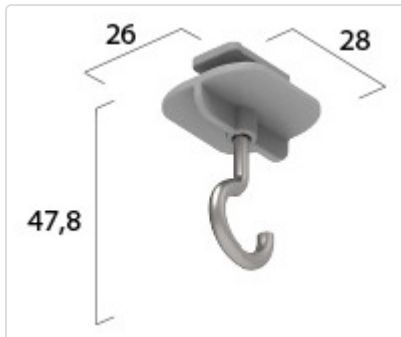

ONETRACK Hacken schwarz Max. Zugbelastung: 50N 575 0 6617 2

## STAMMDATEN

Artikel-Typ	Produkt
GTIN	4062029219111
Type / Modell	575 0 6617 2
Einheit Inhalt	Stück
Einheit Bestellung	Stück
Inhaltsmenge	1 Stück
Preisbezugsmenge	1
Mindestbestellmenge	1 Stück
Bestellschritt	1 Stück
Zolltarifnummer	94059900

## BESCHREIBUNG

EUTRAC ONETRACK Zur befestigung an der Stromschiene. Gehäuse aus PA mit Zinkbeschichteter Haken, schwarz

### ETIM 8.0: Mechanisches Zubehör/Ersatzteile für Leuchten (EC002557)

Art des Zubehörs/Ersatzteils	sonstige
Zubehör	Ja
Ersatzteil	Nein
Transparent	Nein
Farbe	schwarz
Werkstoff	Kunststoff
Länge	28 mm
Breite	26 mm
Höhe	47.8 mm
Durchmesser	-