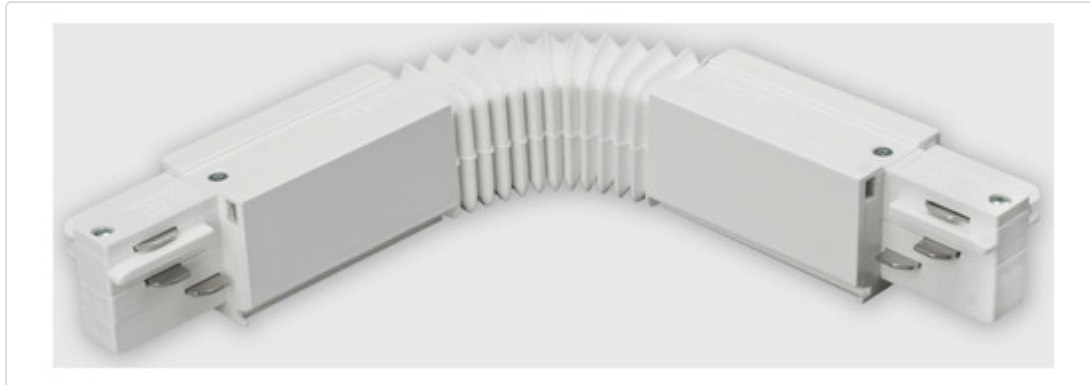

ONETRACK Verbinder Flex-Verbinder ONETRACK weiß 575 2 1211 6

## BESCHREIBUNG

EUTRAC ONETRACK Flex-Verbinder, weiss. Gehäuse aus PC. Kupferlegierte Kontakte, vorverdrahtet.

### ETIM 8.0: Elektrisches Zubehör für Leuchten (EC002556)

Art des Zubehörs/Ersatzteils	Kupplung/Verbinder flexibel
Farbe	weiß
Ader-Zahl	5
Nennquerschnitt	-