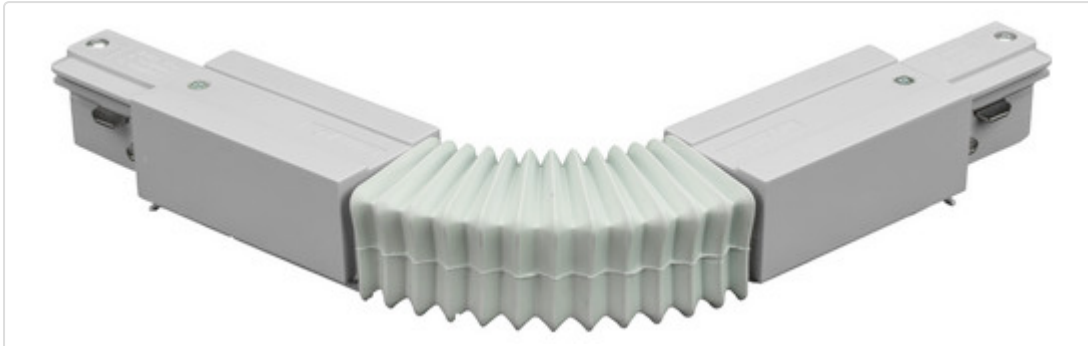

ONETRACK Verbinder Flex-Verbinder ONETRACK grau 575 2 1211 8

STAMMDATEN

Artikel-Typ	Produkt
GTIN	4062029119626
Type / Modell	575 2 1211 8
Einheit Inhalt	Stück
Einheit Bestellung	Stück
Inhaltsmenge	20 Stück
Preisbezugsmenge	1
Mindestbestellmenge	1 Stück
Bestellschritt	1 Stück
Zolltarifnummer	85369010

BESCHREIBUNG

EUTRAC ONETRACK Flex-Verbinder, grau. Gehäuse aus PC. Kupferlegierte Kontakte, vorverdrahtet.

MERKMALE

ETIM 8.0: Elektrisches Zubehör für Leuchten (EC002556)

Art des Zubehörs/Ersatzteils	Kupplung/Verbinder flexibel
Farbe	grau
Ader-Zahl	5
Nennquerschnitt	-

WEITERE ARTIKEL

Zubehör für

575 2 1101 3
ONETRACK Stromschiene 3-Phasen Aufbauschiene + Datenbus,
ONETRACK 1000mm, silber 575 2 1101 3

575 2 1102 3
ONETRACK Stromschiene 3-Phasen Aufbauschiene + Datenbus,
ONETRACK 2000mm, silber 575 2 1102 3

575 2 1103 3
ONETRACK Stromschiene 3-Phasen Aufbauschiene + Datenbus,
ONETRACK 3000mm, silber 575 2 1103 3

575 2 1104 3
ONETRACK Stromschiene 3-Phasen Aufbauschiene + Datenbus,
ONETRACK 4000mm, silber 575 2 1104 3