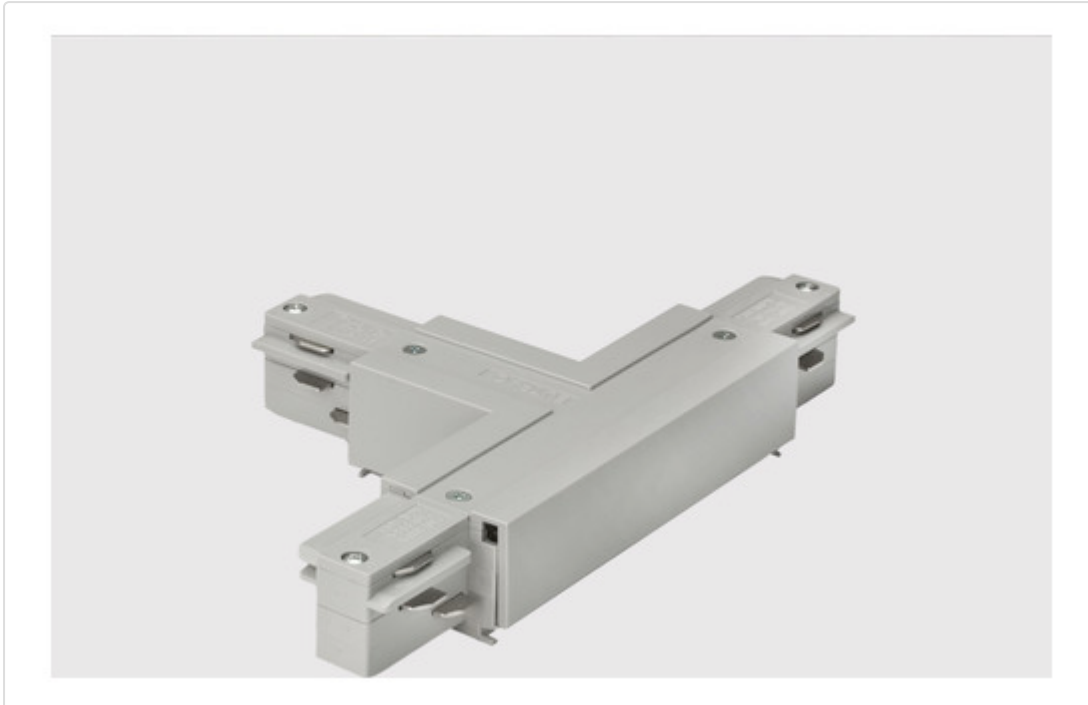

ONETRACK Verbinder T-Verbinder ONETRACK außen rechts grau 575 2 1214 8

## BESCHREIBUNG

EUTRAC ONETRACK T-Verbinder (Schutzleiter außen, rechts), grau. Kupferlegierte Kontakte. Schutzleiter innen, links, vorverdrahtet.