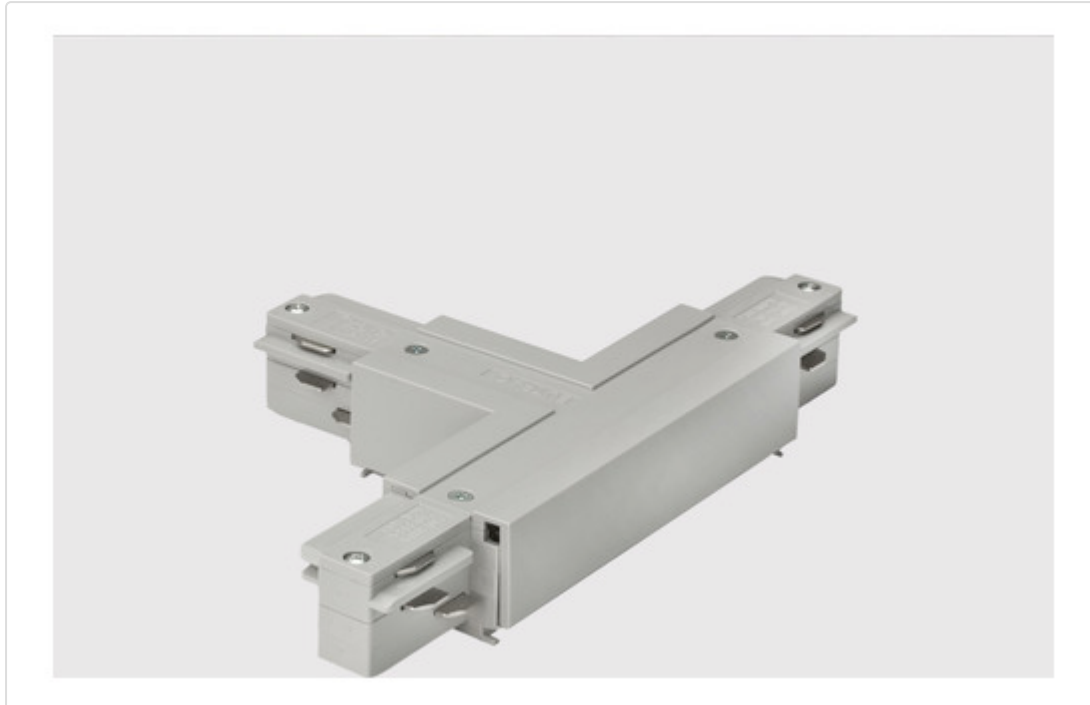

ONETRACK Verbinder T-Verbinder ONETRACK außen links grau 575 2 1215 8

## BESCHREIBUNG

EUTRAC ONETRACK T-Verbinder (Schutzleiter außen, links), grau. Kupferlegierte Kontakte. Schutzleiter innen, links, vorverdrahtet.