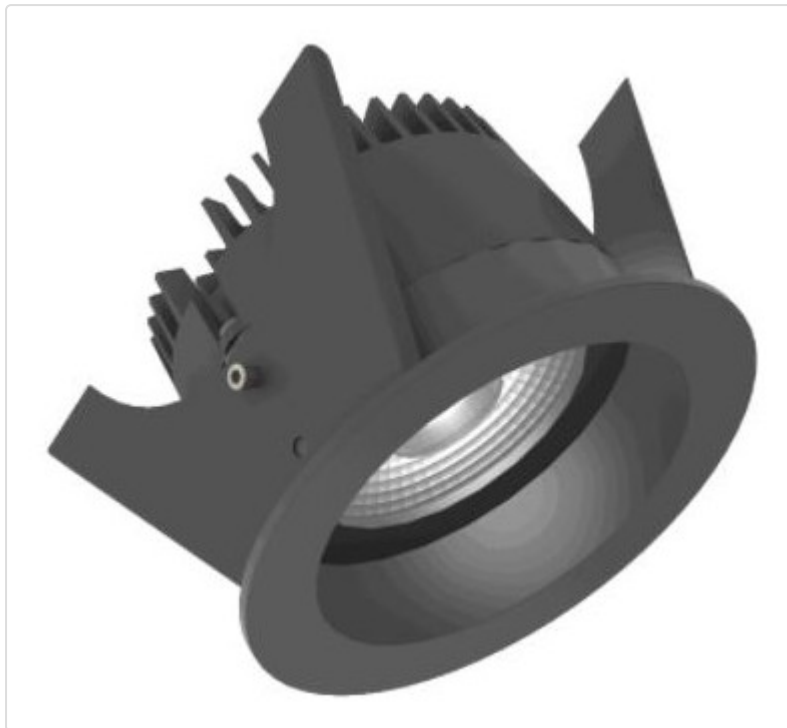

LED Einbauleuchte, rund starr, Fluxe 75 LV schwarz 14W 60° 2700K CRI97 805A03BL4L02

STAMMDATEN

| | |
|---------------------|---------------|
| Artikel-Typ | Produkt |
| GTIN | 8716197078891 |
| Type / Modell | Fluxe 75 LV |
| Einheit Inhalt | Stück |
| Einheit Bestellung | Stück |
| Inhaltsmenge | 1 Stück |
| Preisbezugsmenge | 1 |
| Mindestbestellmenge | 1 Stück |
| Bestellschritt | 1 Stück |
| Ursprungsland | n1 |
| Zolltarifnummer | 94051190 |

LOGISTISCHE DATEN (INKL. GRUNDVERPACKUNG)

| | |
|---------|---------|
| Gewicht | 0.32 kg |
|---------|---------|

BESCHREIBUNG

LED Einbauleuchte für dekorative Beleuchtung. Gleichmäßige Ausleuchtung durch Linse, Reflektor oder Diffusor. Gehäuse aus Druckguss-Aluminium, mit CS Federn. Farbtoleranz 3 SDCM. Lichtstromrückgang L90/B10 nach mehr als 60.000h bei ta 25°C. Schutzart IP65 für geschlossene Deckensysteme. Weitere Produktkonfigurationen auf Anfrage. 7 Jahre Garantie.

MERKMALE

ETIM 8.0: Downlight/Strahler/Flutlicht (EC001744)

| | |
|-----------------------------------|------------------------|
| Geeignet für Anbaumontage | Nein |
| Geeignet für Einbaumontage | Ja |
| Geeignet für Wandmontage | Nein |
| Geeignet für Pendelaufhängung | Nein |
| Geeignet für Deckenmontage | Ja |
| Geeignet für Traversenmontage | Nein |
| Geeignet für Podest-/Bodenmontage | Nein |
| Geeignet für Stromschienenmontage | Nein |
| Geeignet für Klemmmontage | Nein |
| Geeignet für Seilsystem | Nein |
| Verstellbarkeit | nicht verstellbar |
| Mit Bewegungsmelder | Nein |
| Mit Lichtsensor | Nein |
| Leuchtmittel | LED austauschbar |
| Mit Leuchtmittel | Ja |
| Geeignet für Leuchtmittelanzahl | 1 |
| Fassung | ohne |
| Werkstoff des Gehäuses | Aluminium |
| Oberflächenschutz | pulverbeschichtet |
| Gehäusefarbe | schwarz |
| Werkstoff der Abdeckung | Kunststoff transparent |
| Oberfläche gebürstet | Nein |