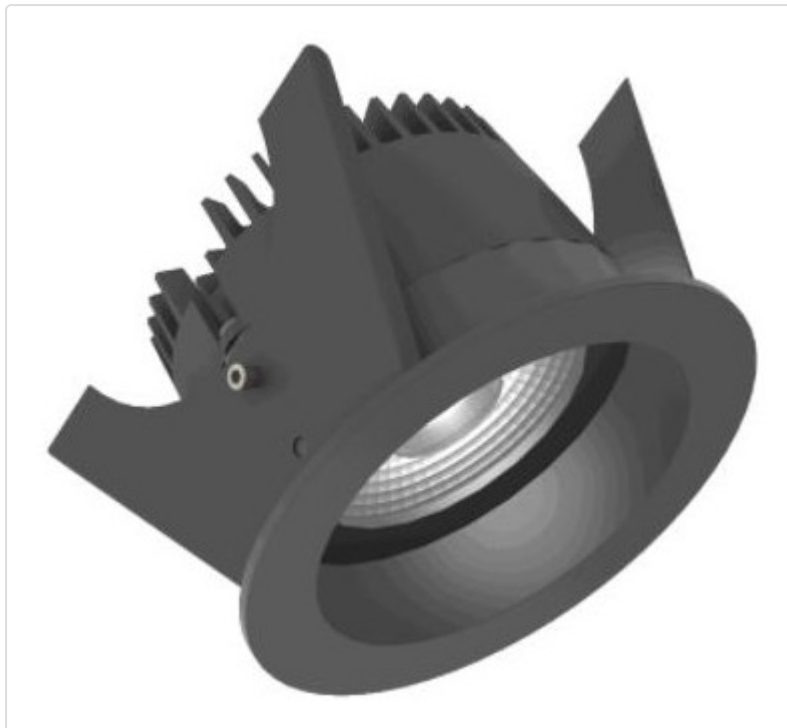

LED Einbauleuchte, rund starr, Fluxe 75 LV schwarz 14W 60° 4000K CRI97 805G03BL4L02

STAMMDATEN

Artikel-Typ	Produkt
GTIN	8716197209813
Type / Modell	Fluxe 75 LV
Einheit Inhalt	Stück
Einheit Bestellung	Stück
Inhaltsmenge	1 Stück
Preisbezugsmenge	1
Mindestbestellmenge	1 Stück
Bestellschritt	1 Stück
Ursprungsland	n1
Zolltarifnummer	94051190

LOGISTISCHE DATEN (INKL. GRUNDVERPACKUNG)

Gewicht	0.32 kg
---------	---------

BESCHREIBUNG

LED Einbauleuchte für dekorative Beleuchtung. Gleichmäßige Ausleuchtung durch Linse, Reflektor oder Diffusor. Gehäuse aus Druckguss-Aluminium, mit CS Federn. Farbtoleranz 3 SDCM. Lichtstromrückgang L90/B10 nach mehr als 60.000h bei ta 25°C. Schutzart IP65 für geschlossene Deckensysteme. Weitere Produktkonfigurationen auf Anfrage. 7 Jahre Garantie.

MERKMALE

ETIM 8.0: Downlight/Strahler/Flutlicht (EC001744)

Geeignet für Anbaumontage	Nein
Geeignet für Einbaumontage	Ja
Geeignet für Wandmontage	Nein
Geeignet für Pendelaufhängung	Nein
Geeignet für Deckenmontage	Ja
Geeignet für Traversenmontage	Nein
Geeignet für Podest-/Bodenmontage	Nein
Geeignet für Stromschienenmontage	Nein
Geeignet für Klemmmontage	Nein
Geeignet für Seilsystem	Nein
Verstellbarkeit	nicht verstellbar
Mit Bewegungsmelder	Nein
Mit Lichtsensor	Nein
Leuchtmittel	LED austauschbar
Mit Leuchtmittel	Ja
Geeignet für Leuchtmittelanzahl	1
Fassung	ohne
Werkstoff des Gehäuses	Aluminium
Oberflächenschutz	pulverbeschichtet
Gehäusefarbe	schwarz
Werkstoff der Abdeckung	Kunststoff transparent
Oberfläche gebürstet	Nein