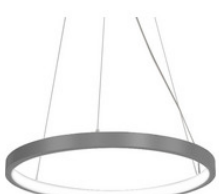

820002222

LED Pendelleuchte pendel, MORFI in silber 80W 3000K CRI80 820002222