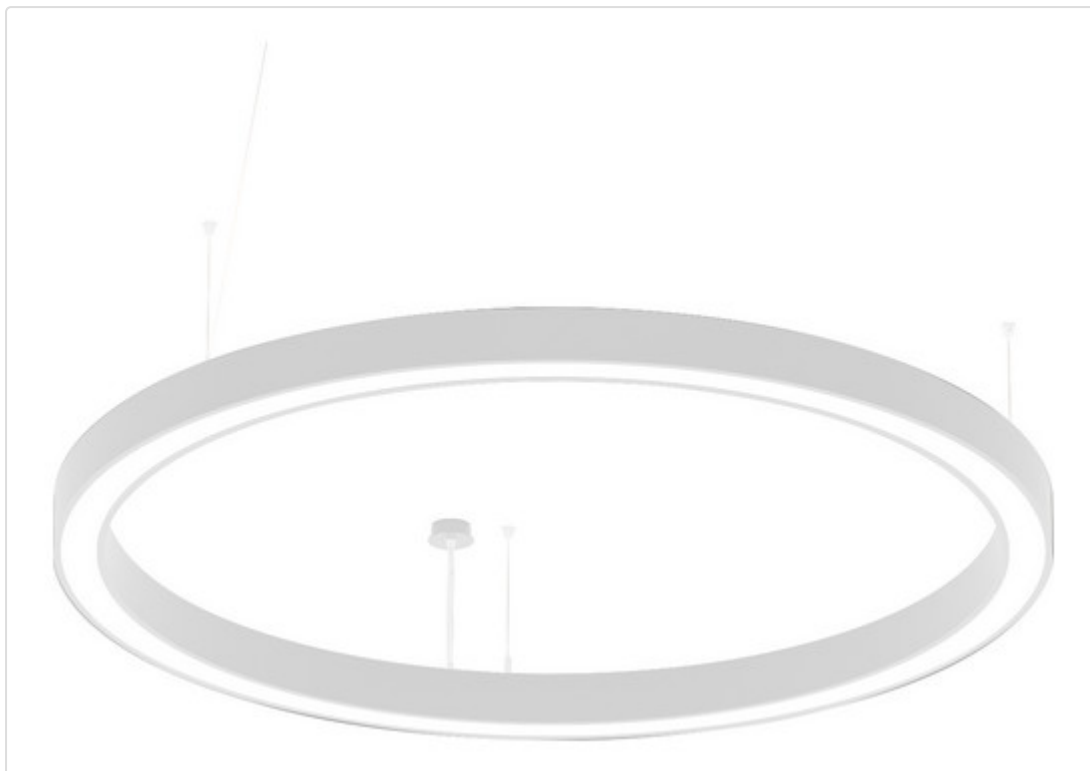

LED Pendelleuchte pendel, CYCLONE slim two way weiss 68W 3000K CRI80 82460521

## STAMMDATEN

Artikel-Typ	Produkt
GTIN	4062029214161
Type / Modell	CYCLONE slim two way
Einheit Inhalt	Stück
Einheit Bestellung	Stück
Inhaltsmenge	1 Stück
Preisbezugsmenge	1
Mindestbestellmenge	1 Stück
Bestellschritt	1 Stück
Ursprungsland	gr
Zolltarifnummer	94051190

## BESCHREIBUNG

Aluminiumgehäuse, pulverbeschichtet, für Pendelmontage. Hocheffizienter satinierter Diffusor. Direkt und indirekt getrennt steuerbar (Netzanschluss 5x0,5mm<sup>2</sup>). Lichtstromrückgang nach 50.000h L80/B10. Integriertes, nicht dimmbares Betriebsgerät. Seilaufhängungen und Deckenbaldachine sind nicht im Lieferumfang enthalten. Auf Anfrage AD 2000mm, 3000mm, 4000mm und 5000mm . 5 Jahre Garantie. Leistung 38W direkt 30W indirekt