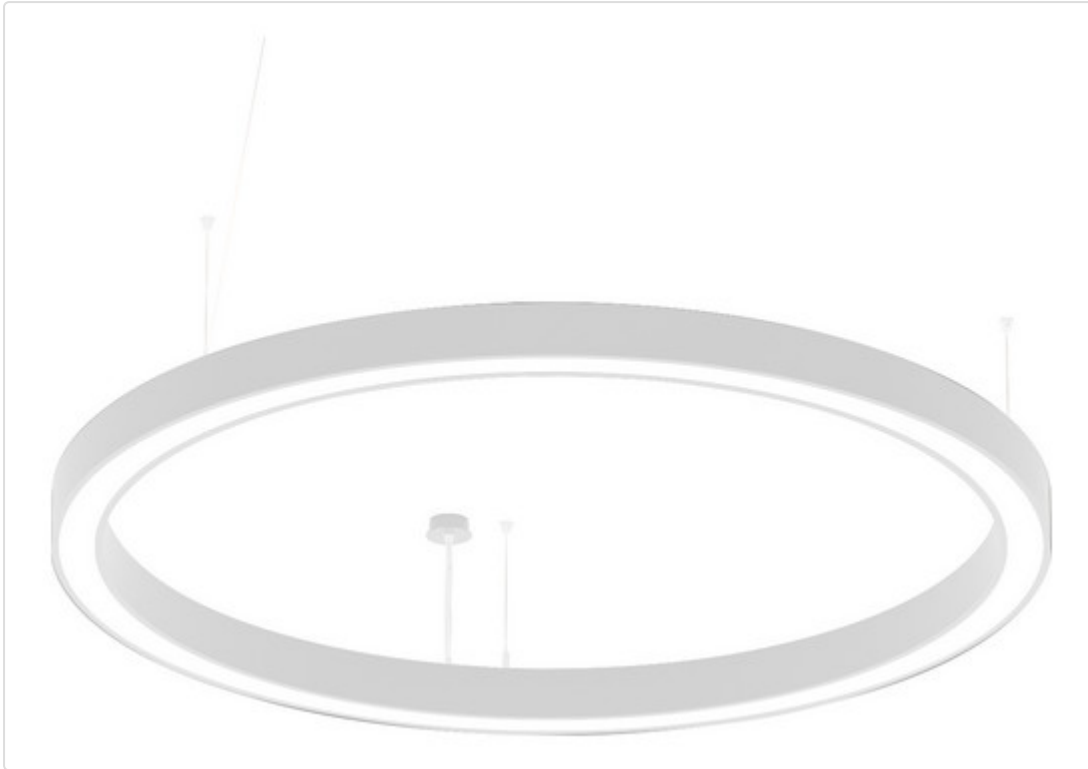

LED Pendelleuchte pendel, CYCLONE slim two way weiss 68W 4000K CRI80 82460531

## STAMMDATEN

Artikel-Typ	Produkt
GTIN	4062029214192
Type / Modell	CYCLONE slim two way
Einheit Inhalt	Stück
Einheit Bestellung	Stück
Inhaltsmenge	1 Stück
Preisbezugsmenge	1
Mindestbestellmenge	1 Stück
Bestellschritt	1 Stück
Ursprungsland	gr
Zolltarifnummer	94051190

## BESCHREIBUNG

Aluminiumgehäuse, pulverbeschichtet, für Pendelmontage. Hocheffizienter satiniertes Diffusor. Direkt und indirekt getrennt steuerbar (Netzanschluss 5x0,5mm<sup>2</sup>). Lichtstromrückgang nach 50.000h L80/B10. Integriertes, nicht dimmbares Betriebsgerät. Seilaufhängungen und Deckenbaldachine sind nicht im Lieferumfang enthalten. Auf Anfrage AD 2000mm, 3000mm, 4000mm und 5000mm . 5 Jahre Garantie. Leistung 38W direkt 30W indirekt