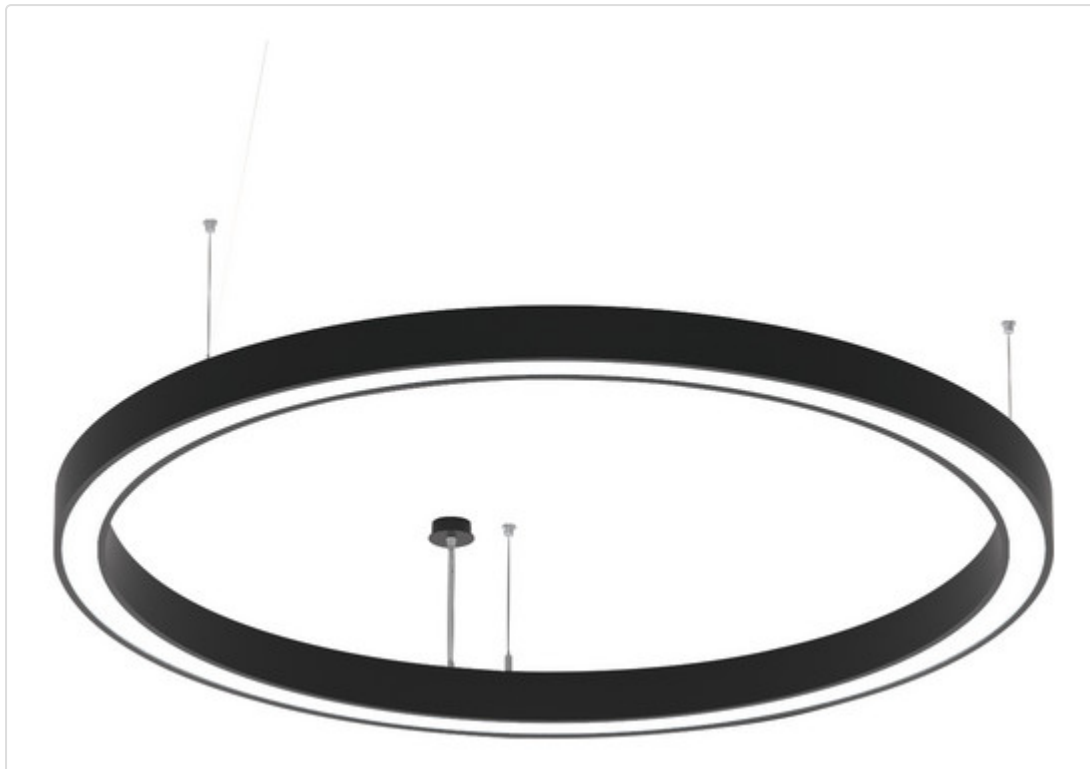

LED Pendelleuchte pendel, CYCLONE slim two way schwarz 157W 4000K CRI80 82460833

## STAMMDATEN

Artikel-Typ	Produkt
GTIN	4062029214390
Type / Modell	CYCLONE slim two way
Einheit Inhalt	Stück
Einheit Bestellung	Stück
Inhaltsmenge	1 Stück
Preisbezugsmenge	1
Mindestbestellmenge	1 Stück
Bestellschritt	1 Stück
Ursprungsland	gr
Zolltarifnummer	94051190

## BESCHREIBUNG

Aluminiumgehäuse, pulverbeschichtet, für Pendelmontage. Hocheffizienter satiniertes Diffusor. Direkt und indirekt getrennt steuerbar (Netzanschluss 5x0,5mm<sup>2</sup>). Lichtstromrückgang nach 50.000h L80/B10. Integriertes, nicht dimmbares Betriebsgerät. Seilaufhängungen und Deckenbaldachine sind nicht im Lieferumfang enthalten. Auf Anfrage AD 2000mm, 3000mm, 4000mm und 5000mm . 5 Jahre Garantie. Leistung 99W direkt 58W indirekt