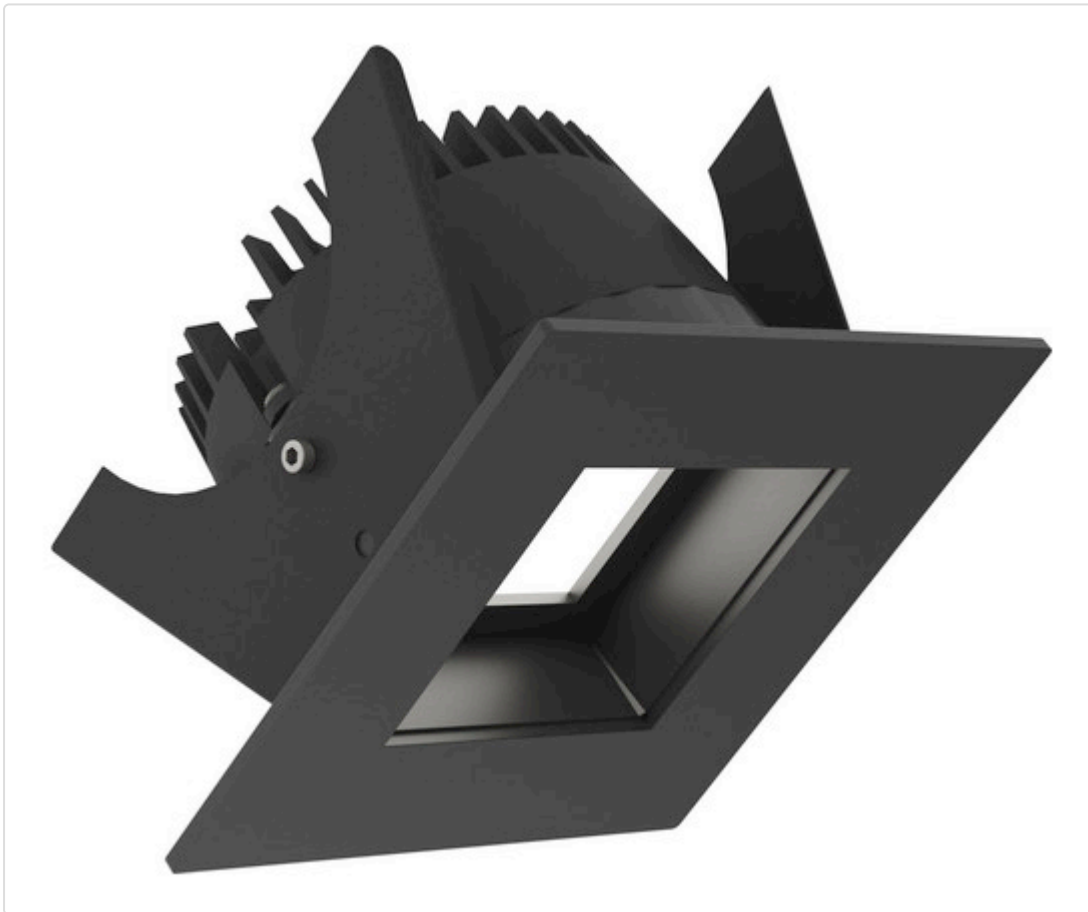

LED Einbauleuchte, eckig starr, Fabio 75 LV DALI schwarz 14W 80° 2700K CRI97
835A03BL4H02

STAMMDATEN

Artikel-Typ	Produkt
GTIN	8716197079584
Type / Modell	Fabio 75 LV
Einheit Inhalt	Stück
Einheit Bestellung	Stück
Inhaltsmenge	1 Stück
Preisbezugsmenge	1
Mindestbestellmenge	1 Stück
Bestellschritt	1 Stück
Ursprungsland	nl
Zolltarifnummer	94051190

LOGISTISCHE DATEN (INKL. GRUNDVERPACKUNG)

Gewicht 0.35 kg

BESCHREIBUNG

LED Einbauleuchte für dekorative Beleuchtung. Entblendende Ausleuchtung durch zurückgesetzte Optik. Gehäuse aus Druckguss-Aluminium, mit CS Federn. Schutzblende aus Polycarbonat. Farbtoleranz 3 SDCM. Lichtstromrückgang L90/B10 nach mehr als 60.000 h bei ta 25°C. Schutzart IP65 für geschlossene Deckensysteme. 7 Jahre Garantie.

MERKMALE

ETIM 8.0: Downlight/Strahler/Flutlicht (EC001744)

Geeignet für Anbaumontage	Nein
Geeignet für Einbaumontage	Ja
Geeignet für Wandmontage	Nein
Geeignet für Pendelaufhängung	Nein
Geeignet für Deckenmontage	Ja
Geeignet für Traversenmontage	Nein
Geeignet für Podest-/Bodenmontage	Nein
Geeignet für Stromschienenmontage	Nein
Geeignet für Klemmmontage	Nein
Geeignet für Seilsystem	Nein
Verstellbarkeit	nicht verstellbar
Mit Bewegungsmelder	Nein
Mit Lichtsensor	Nein
Leuchtmittel	LED austauschbar
Mit Leuchtmittel	Ja
Geeignet für Leuchtmittelanzahl	1
Fassung	ohne
Werkstoff des Gehäuses	Aluminium
Oberflächenschutz	pulverbeschichtet