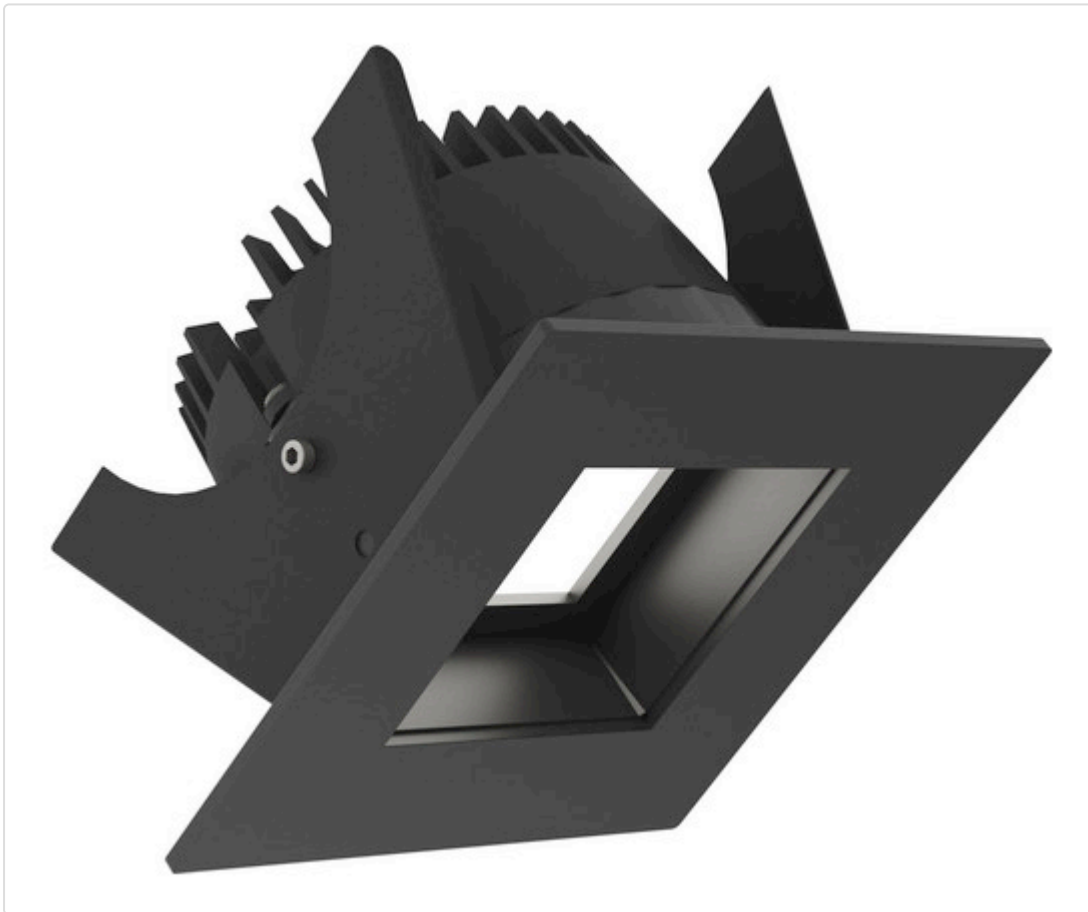

LED Einbauleuchte, eckig starr, Fabio 75 LV 1-10V schwarz 14W 80° 2700K CRI97
835A03BL4V02

STAMMDATEN

Artikel-Typ	Produkt
GTIN	8716197064054
Type / Modell	Fabio 75 LV
Einheit Inhalt	Stück
Einheit Bestellung	Stück
Inhaltsmenge	1 Stück
Preisbezugsmenge	1
Mindestbestellmenge	1 Stück
Bestellschritt	1 Stück
Ursprungsland	nl
Zolltarifnummer	94051190

LOGISTISCHE DATEN (INKL. GRUNDVERPACKUNG)

Gewicht 0.35 kg

BESCHREIBUNG

LED Einbauleuchte für dekorative Beleuchtung. Entblendende Ausleuchtung durch zurückgesetzte Optik. Gehäuse aus Druckguss-Aluminium, mit CS Federn. Schutzblende aus Polycarbonat. Farbtoleranz 3 SDCM. Lichtstromrückgang L90/B10 nach mehr als 60.000 h bei ta 25°C. Schutzart IP65 für geschlossene Deckensysteme. 7 Jahre Garantie.

MERKMALE

ETIM 8.0: Downlight/Strahler/Flutlicht (EC001744)

Geeignet für Anbaumontage	Nein
Geeignet für Einbaumontage	Ja
Geeignet für Wandmontage	Nein
Geeignet für Pendelaufhängung	Nein
Geeignet für Deckenmontage	Ja
Geeignet für Traversenmontage	Nein
Geeignet für Podest-/Bodenmontage	Nein
Geeignet für Stromschienenmontage	Nein
Geeignet für Klemmmontage	Nein
Geeignet für Seilsystem	Nein
Verstellbarkeit	nicht verstellbar
Mit Bewegungsmelder	Nein
Mit Lichtsensor	Nein
Leuchtmittel	LED austauschbar
Mit Leuchtmittel	Ja
Geeignet für Leuchtmittelanzahl	1
Fassung	ohne
Werkstoff des Gehäuses	Aluminium
Oberflächenschutz	pulverbeschichtet