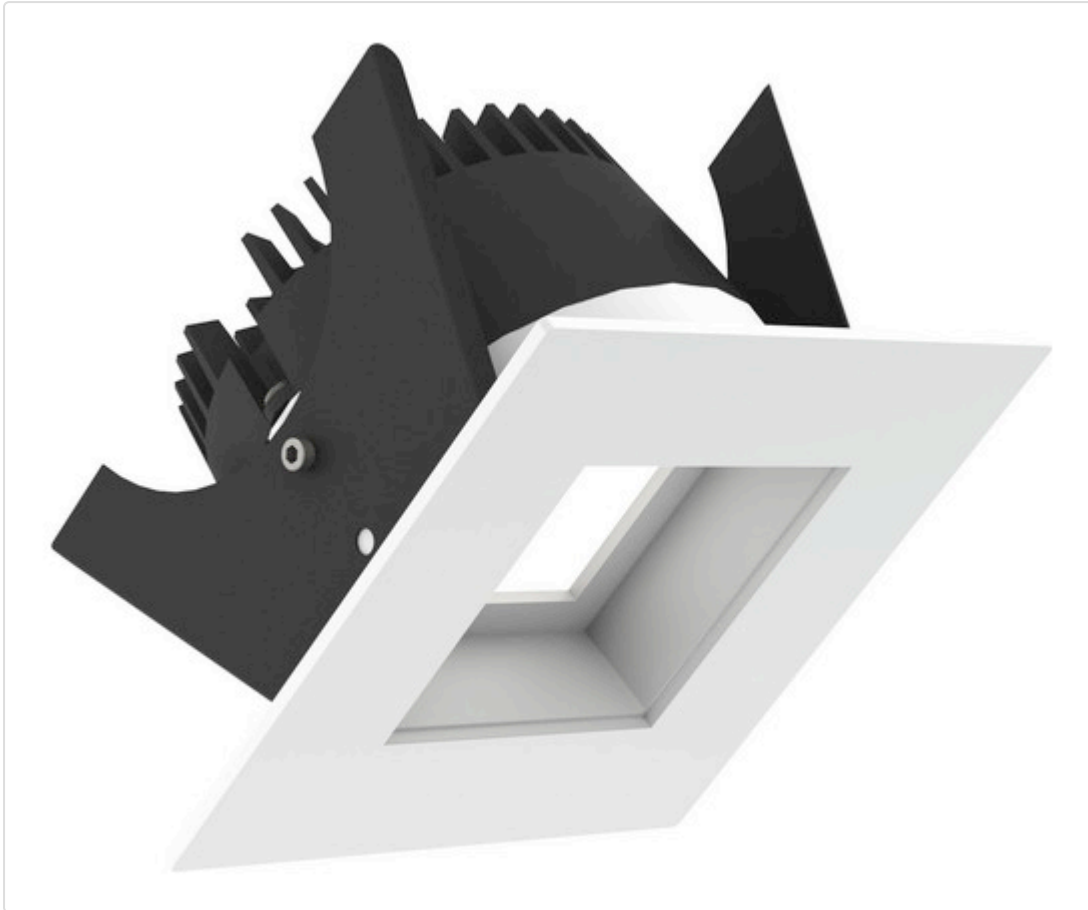

LED Einbauleuchte, eckig starr, Fabio 75 LV silber 14W 80° 2700K CRI97 835A03GR4M02

STAMMDATEN

Artikel-Typ	Produkt
GTIN	8716197079867
Type / Modell	Fabio 75 LV
Einheit Inhalt	Stück
Einheit Bestellung	Stück
Inhaltsmenge	1 Stück
Preisbezugsmenge	1
Mindestbestellmenge	1 Stück
Bestellschritt	1 Stück
Ursprungsland	n1
Zolltarifnummer	94051190

LOGISTISCHE DATEN (INKL. GRUNDVERPACKUNG)

Gewicht 0.35 kg

BESCHREIBUNG

LED Einbauleuchte für dekorative Beleuchtung. Entblendende Ausleuchtung durch zurückgesetzte Optik. Gehäuse aus Druckguss-Aluminium, mit CS Federn. Schutzblende aus Polycarbonat. Farbtoleranz 3 SDCM. Lichtstromrückgang L90/B10 nach mehr als 60.000 h bei ta 25°C. Schutzart IP65 für geschlossene Deckensysteme. 7 Jahre Garantie.

MERKMALE

ETIM 8.0: Downlight/Strahler/Flutlicht (EC001744)

Geeignet für Anbaumontage	Nein
Geeignet für Einbaumontage	Ja
Geeignet für Wandmontage	Nein
Geeignet für Pendelaufhängung	Nein
Geeignet für Deckenmontage	Ja
Geeignet für Traversenmontage	Nein
Geeignet für Podest-/Bodenmontage	Nein
Geeignet für Stromschienenmontage	Nein
Geeignet für Klemmmontage	Nein
Geeignet für Seilsystem	Nein
Verstellbarkeit	nicht verstellbar
Mit Bewegungsmelder	Nein
Mit Lichtsensor	Nein
Leuchtmittel	LED austauschbar
Mit Leuchtmittel	Ja
Geeignet für Leuchtmittelanzahl	1
Fassung	ohne
Werkstoff des Gehäuses	Aluminium
Oberflächenschutz	pulverbeschichtet