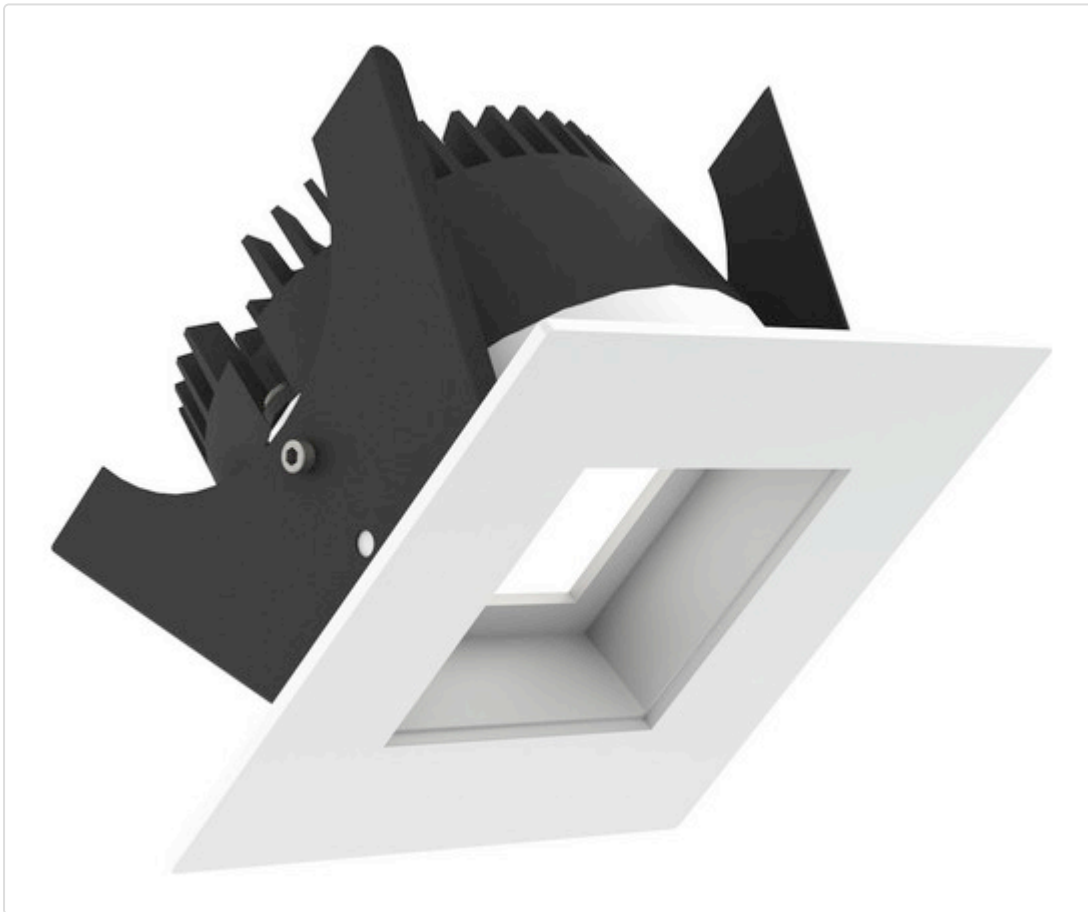

LED Einbauleuchte, eckig starr, Fabio 75 LV Phasenabsch. weiss 14W 60° 2700K CRI97
835A03MW4D02

STAMMDATEN

Artikel-Typ	Produkt
GTIN	8716197080023
Type / Modell	Fabio 75 LV
Einheit Inhalt	Stück
Einheit Bestellung	Stück
Inhaltsmenge	1 Stück
Preisbezugsmenge	1
Mindestbestellmenge	1 Stück
Bestellschritt	1 Stück
Ursprungsland	nl
Zolltarifnummer	94051190

LOGISTISCHE DATEN (INKL. GRUNDVERPACKUNG)

Gewicht 0.35 kg

BESCHREIBUNG

LED Einbauleuchte für dekorative Beleuchtung. Entblendende Ausleuchtung durch zurückgesetzte Optik. Gehäuse aus Druckguss-Aluminium, mit CS Federn. Schutzblende aus Polycarbonat. Farbtoleranz 3 SDCM. Lichtstromrückgang L90/B10 nach mehr als 60.000 h bei ta 25°C. Schutzart IP65 für geschlossene Deckensysteme. 7 Jahre Garantie.

MERKMALE

ETIM 8.0: Downlight/Strahler/Flutlicht (EC001744)

Geeignet für Anbaumontage	Nein
Geeignet für Einbaumontage	Ja
Geeignet für Wandmontage	Nein
Geeignet für Pendelaufhängung	Nein
Geeignet für Deckenmontage	Ja
Geeignet für Traversenmontage	Nein
Geeignet für Podest-/Bodenmontage	Nein
Geeignet für Stromschienenmontage	Nein
Geeignet für Klemmmontage	Nein
Geeignet für Seilsystem	Nein
Verstellbarkeit	nicht verstellbar
Mit Bewegungsmelder	Nein
Mit Lichtsensor	Nein
Leuchtmittel	LED austauschbar
Mit Leuchtmittel	Ja
Geeignet für Leuchtmittelanzahl	1
Fassung	ohne
Werkstoff des Gehäuses	Aluminium
Oberflächenschutz	pulverbeschichtet