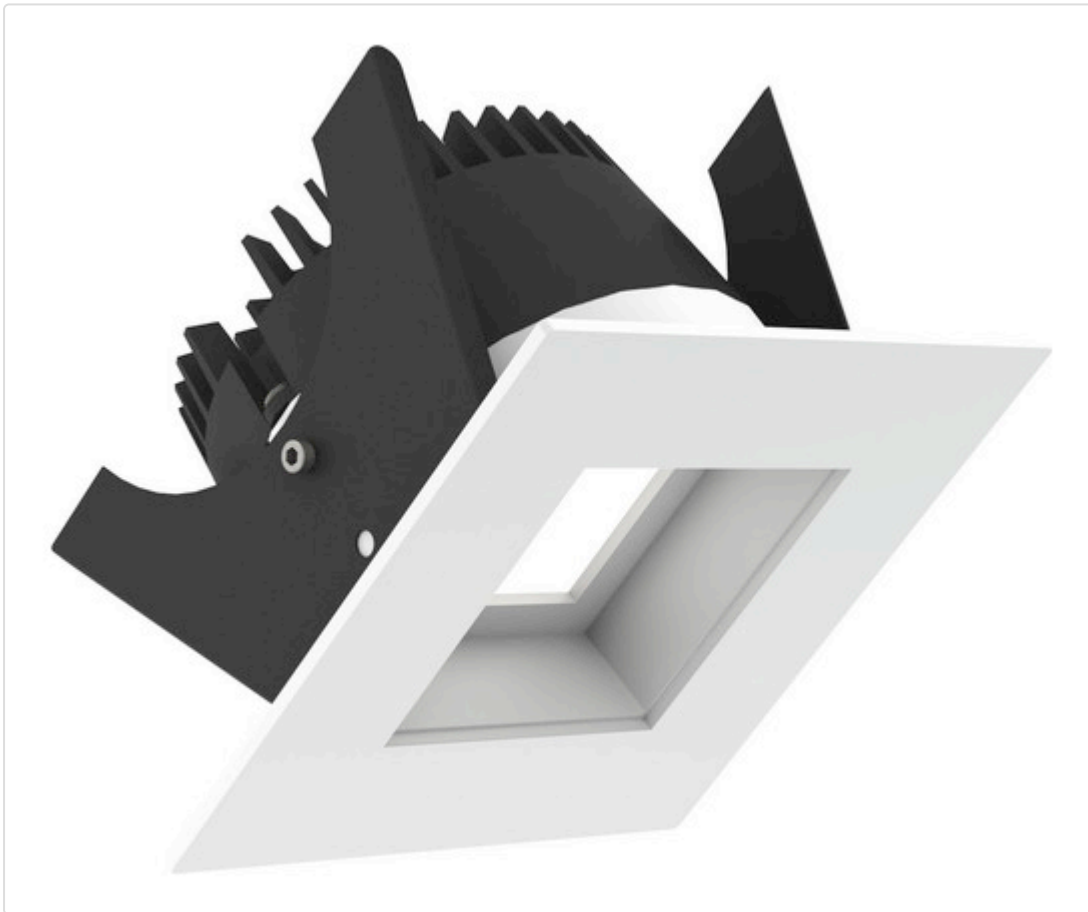

LED Einbauleuchte, eckig starr, Fabio 75 LV DALI weiss 14W 60° 2700K CRI97  
835A03MW4E02

## BESCHREIBUNG

LED Einbauleuchte für dekorative Beleuchtung. Entblendende Ausleuchtung durch zurückgesetzte Optik. Gehäuse aus Druckguss-Aluminium, mit CS Federn. Schutzblende aus Polycarbonat. Farbtoleranz 3 SDCM. Lichtstromrückgang L90/B10 nach mehr als 60.000 h bei ta 25°C. Schutzart IP65 für geschlossene Deckensysteme. 7 Jahre Garantie.