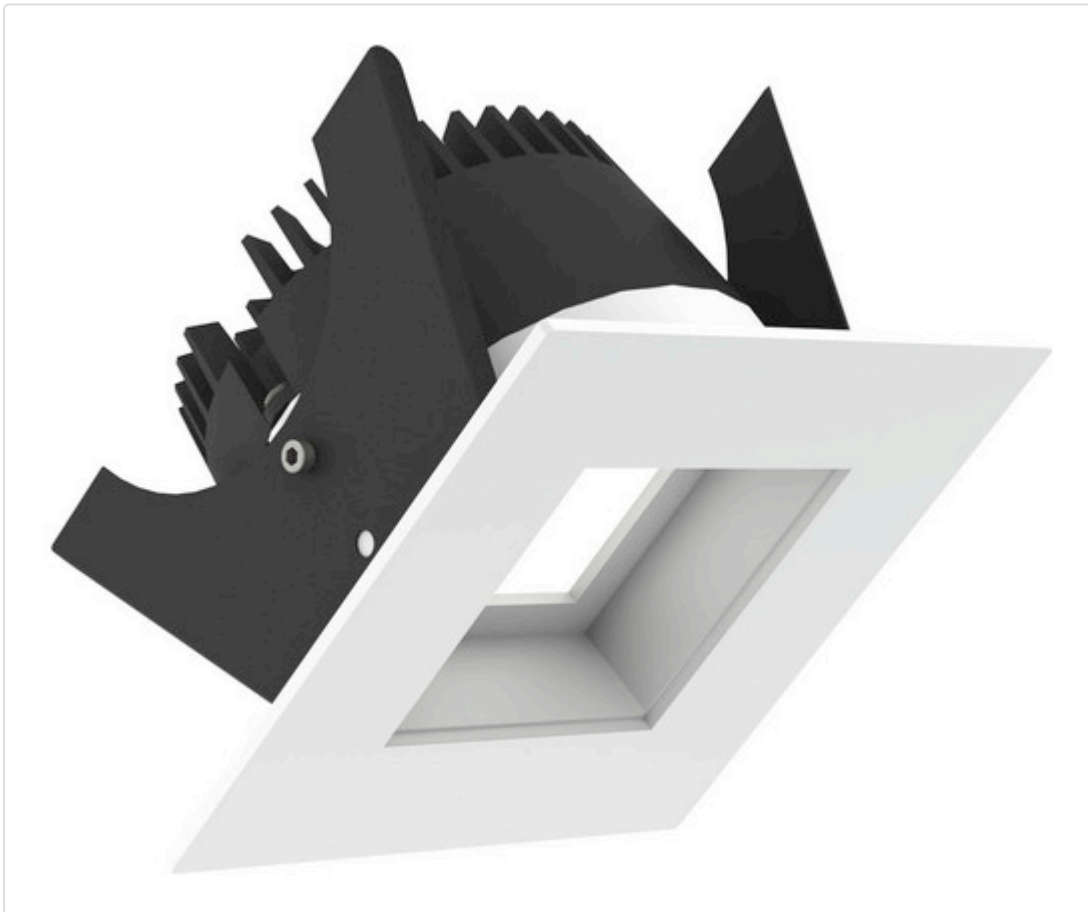

LED Einbauleuchte, eckig starr, Fabio 75 LV DALI weiss 14W 80° 2700K CRI97
835A03MW4H02

STAMMDATEN

Artikel-Typ	Produkt
GTIN	8716197080061
Type / Modell	Fabio 75 LV
Einheit Inhalt	Stück
Einheit Bestellung	Stück
Inhaltsmenge	1 Stück
Preisbezugsmenge	1
Mindestbestellmenge	1 Stück
Bestellschritt	1 Stück
Ursprungsland	nl
Zolltarifnummer	94051190

LOGISTISCHE DATEN (INKL. GRUNDVERPACKUNG)

Gewicht 0.35 kg

BESCHREIBUNG

LED Einbauleuchte für dekorative Beleuchtung. Entblendende Ausleuchtung durch zurückgesetzte Optik. Gehäuse aus Druckguss-Aluminium, mit CS Federn. Schutzblende aus Polycarbonat. Farbtoleranz 3 SDCM. Lichtstromrückgang L90/B10 nach mehr als 60.000 h bei ta 25°C. Schutzart IP65 für geschlossene Deckensysteme. 7 Jahre Garantie.

MERKMALE

ETIM 8.0: Downlight/Strahler/Flutlicht (EC001744)

Geeignet für Anbaumontage	Nein
Geeignet für Einbaumontage	Ja
Geeignet für Wandmontage	Nein
Geeignet für Pendelaufhängung	Nein
Geeignet für Deckenmontage	Ja
Geeignet für Traversenmontage	Nein
Geeignet für Podest-/Bodenmontage	Nein
Geeignet für Stromschienenmontage	Nein
Geeignet für Klemmmontage	Nein
Geeignet für Seilsystem	Nein
Verstellbarkeit	nicht verstellbar
Mit Bewegungsmelder	Nein
Mit Lichtsensor	Nein
Leuchtmittel	LED austauschbar
Mit Leuchtmittel	Ja
Geeignet für Leuchtmittelanzahl	1
Fassung	ohne
Werkstoff des Gehäuses	Aluminium
Oberflächenschutz	pulverbeschichtet