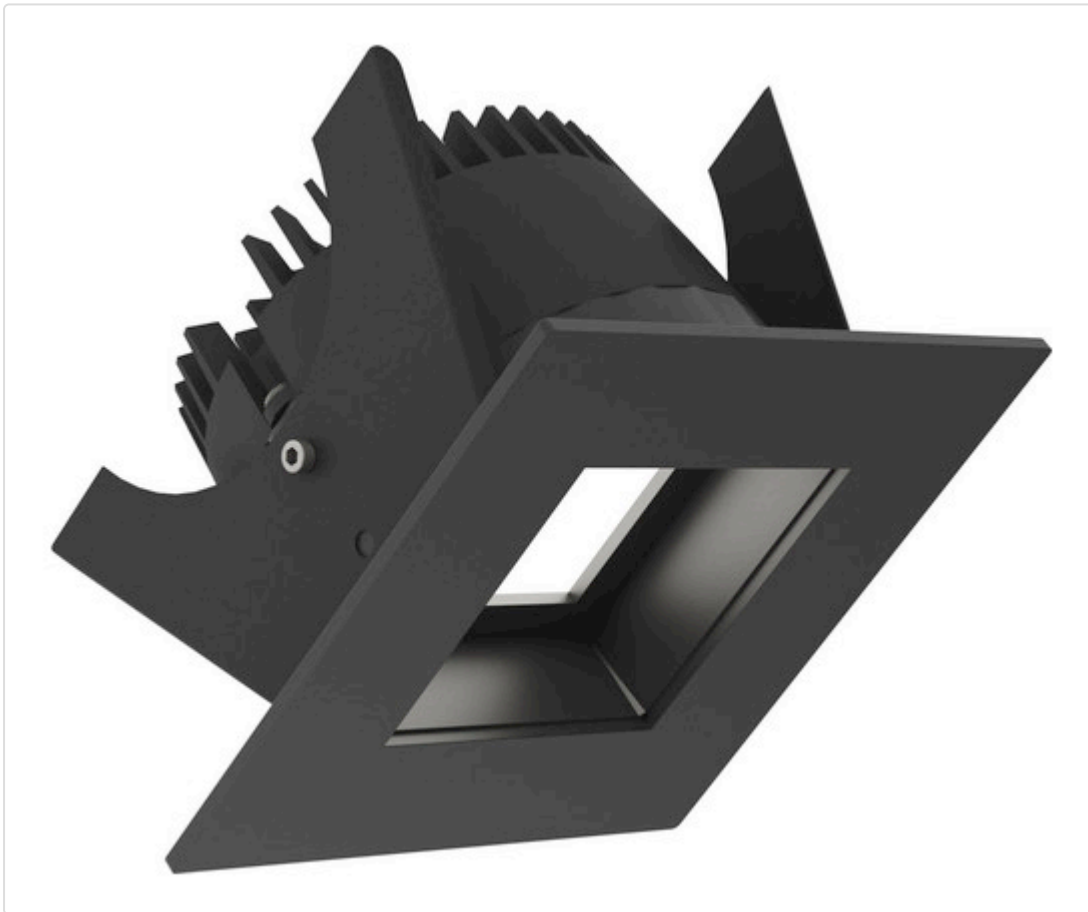

LED Einbauleuchte, eckig starr, Fabio 75 LV DALI schwarz 14W 60° 3000K CRI97
835B03BL4E02

STAMMDATEN

Artikel-Typ	Produkt
GTIN	8716197092514
Type / Modell	Fabio 75 LV
Einheit Inhalt	Stück
Einheit Bestellung	Stück
Inhaltsmenge	1 Stück
Preisbezugsmenge	1
Mindestbestellmenge	1 Stück
Bestellschritt	1 Stück
Ursprungsland	nl
Zolltarifnummer	94051190

LOGISTISCHE DATEN (INKL. GRUNDVERPACKUNG)

Gewicht 0.35 kg

BESCHREIBUNG

LED Einbauleuchte für dekorative Beleuchtung. Entblendende Ausleuchtung durch zurückgesetzte Optik. Gehäuse aus Druckguss-Aluminium, mit CS Federn. Schutzblende aus Polycarbonat. Farbtoleranz 3 SDCM. Lichtstromrückgang L90/B10 nach mehr als 60.000 h bei ta 25°C. Schutzart IP65 für geschlossene Deckensysteme. 7 Jahre Garantie.

MERKMALE

ETIM 8.0: Downlight/Strahler/Flutlicht (EC001744)

Geeignet für Anbaumontage	Nein
Geeignet für Einbaumontage	Ja
Geeignet für Wandmontage	Nein
Geeignet für Pendelaufhängung	Nein
Geeignet für Deckenmontage	Ja
Geeignet für Traversenmontage	Nein
Geeignet für Podest-/Bodenmontage	Nein
Geeignet für Stromschienenmontage	Nein
Geeignet für Klemmmontage	Nein
Geeignet für Seilsystem	Nein
Verstellbarkeit	nicht verstellbar
Mit Bewegungsmelder	Nein
Mit Lichtsensor	Nein
Leuchtmittel	LED austauschbar
Mit Leuchtmittel	Ja
Geeignet für Leuchtmittelanzahl	1
Fassung	ohne
Werkstoff des Gehäuses	Aluminium
Oberflächenschutz	pulverbeschichtet