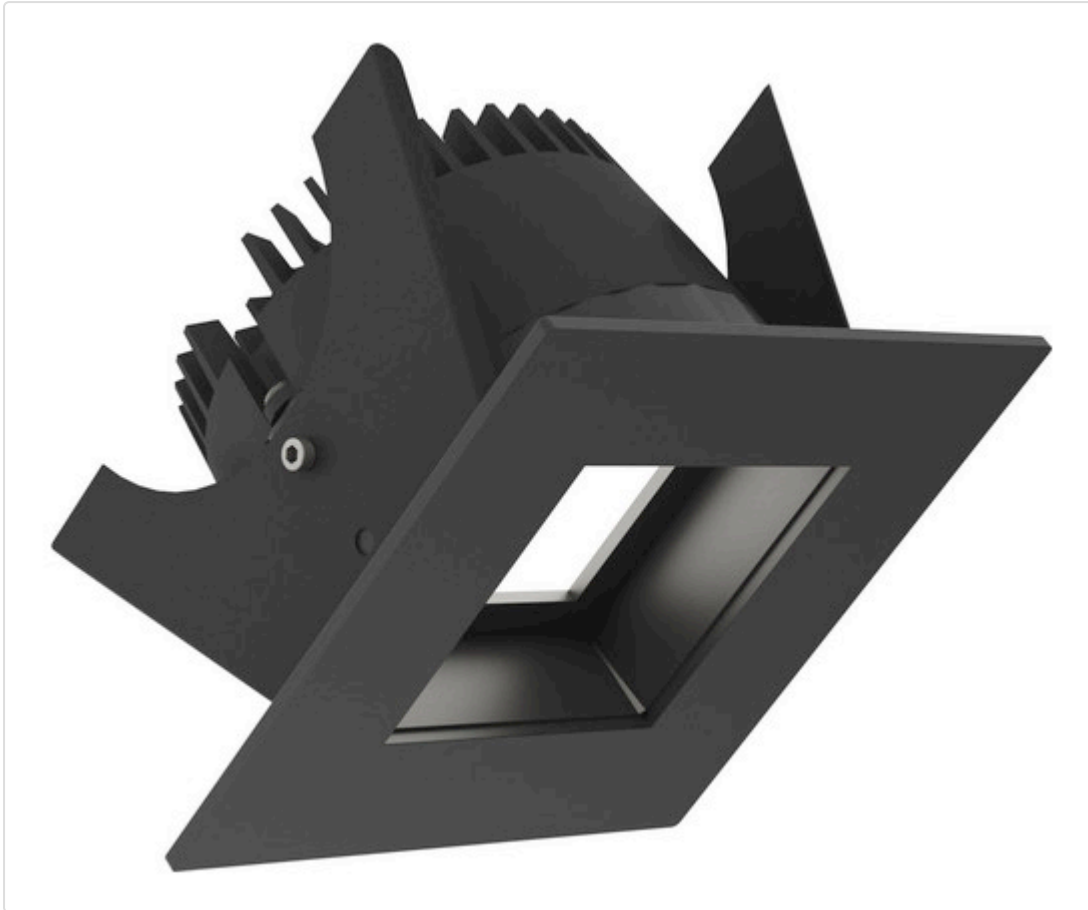

LED Einbauleuchte, eckig starr, Fabio 75 LV schwarz 14W 80° 3000K CRI97 835B03BL4M02

STAMMDATEN

Artikel-Typ	Produkt
GTIN	8716197092583
Type / Modell	Fabio 75 LV
Einheit Inhalt	Stück
Einheit Bestellung	Stück
Inhaltsmenge	1 Stück
Preisbezugsmenge	1
Mindestbestellmenge	1 Stück
Bestellschritt	1 Stück
Ursprungsland	n1
Zolltarifnummer	94051190

LOGISTISCHE DATEN (INKL. GRUNDVERPACKUNG)

Gewicht 0.35 kg

BESCHREIBUNG

LED Einbauleuchte für dekorative Beleuchtung. Entblendende Ausleuchtung durch zurückgesetzte Optik. Gehäuse aus Druckguss-Aluminium, mit CS Federn. Schutzblende aus Polycarbonat. Farbtoleranz 3 SDCM. Lichtstromrückgang L90/B10 nach mehr als 60.000 h bei ta 25°C. Schutzart IP65 für geschlossene Deckensysteme. 7 Jahre Garantie.

MERKMALE

ETIM 8.0: Downlight/Strahler/Flutlicht (EC001744)

Geeignet für Anbaumontage	Nein
Geeignet für Einbaumontage	Ja
Geeignet für Wandmontage	Nein
Geeignet für Pendelaufhängung	Nein
Geeignet für Deckenmontage	Ja
Geeignet für Traversenmontage	Nein
Geeignet für Podest-/Bodenmontage	Nein
Geeignet für Stromschienenmontage	Nein
Geeignet für Klemmmontage	Nein
Geeignet für Seilsystem	Nein
Verstellbarkeit	nicht verstellbar
Mit Bewegungsmelder	Nein
Mit Lichtsensor	Nein
Leuchtmittel	LED austauschbar
Mit Leuchtmittel	Ja
Geeignet für Leuchtmittelanzahl	1
Fassung	ohne
Werkstoff des Gehäuses	Aluminium
Oberflächenschutz	pulverbeschichtet