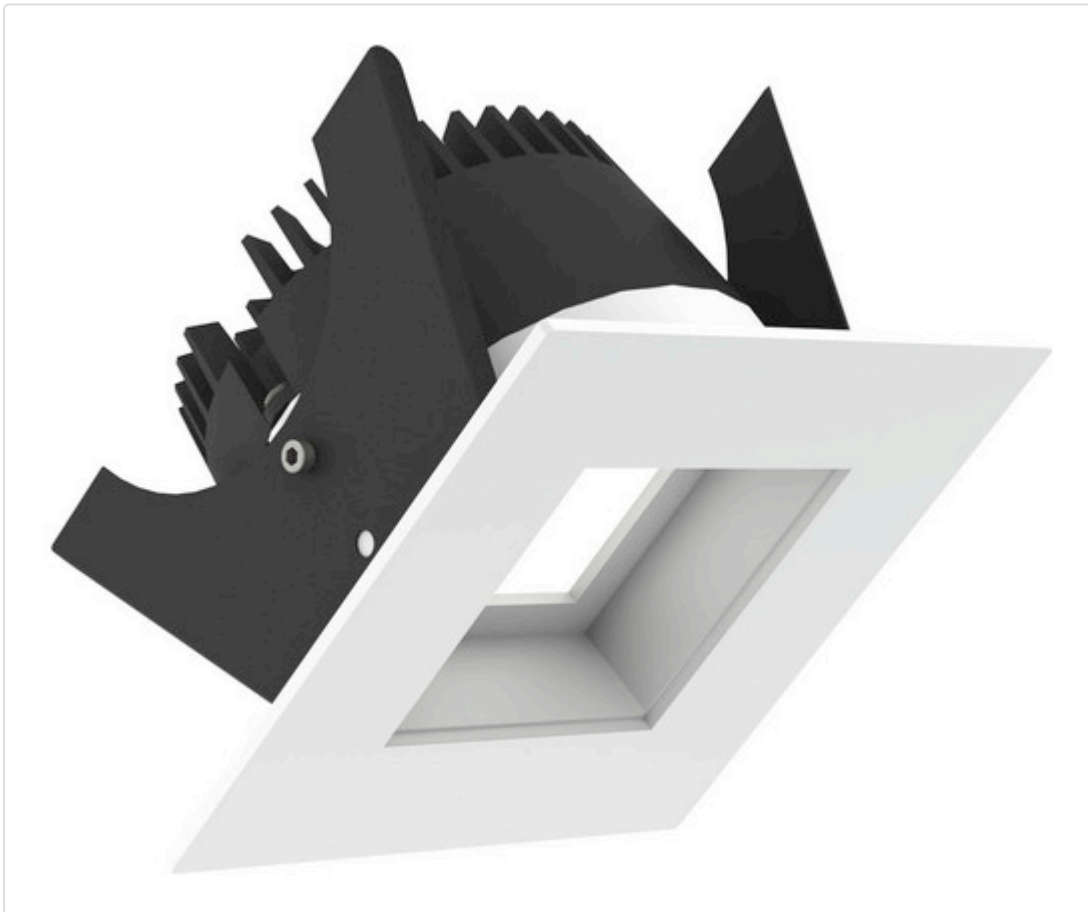

LED Einbauleuchte, eckig starr, Fabio 75 LV DALI silber 14W 60° 3000K CRI97
835B03GR4E02

STAMMDATEN

Artikel-Typ	Produkt
GTIN	8716197092750
Type / Modell	Fabio 75 LV
Einheit Inhalt	Stück
Einheit Bestellung	Stück
Inhaltsmenge	1 Stück
Preisbezugsmenge	1
Mindestbestellmenge	1 Stück
Bestellschritt	1 Stück
Ursprungsland	nl
Zolltarifnummer	94051190

LOGISTISCHE DATEN (INKL. GRUNDVERPACKUNG)

Gewicht 0.35 kg

BESCHREIBUNG

LED Einbauleuchte für dekorative Beleuchtung. Entblendende Ausleuchtung durch zurückgesetzte Optik. Gehäuse aus Druckguss-Aluminium, mit CS Federn. Schutzblende aus Polycarbonat. Farbtoleranz 3 SDCM. Lichtstromrückgang L90/B10 nach mehr als 60.000 h bei ta 25°C. Schutzart IP65 für geschlossene Deckensysteme. 7 Jahre Garantie.

MERKMALE

ETIM 8.0: Downlight/Strahler/Flutlicht (EC001744)

Geeignet für Anbaumontage	Nein
Geeignet für Einbaumontage	Ja
Geeignet für Wandmontage	Nein
Geeignet für Pendelaufhängung	Nein
Geeignet für Deckenmontage	Ja
Geeignet für Traversenmontage	Nein
Geeignet für Podest-/Bodenmontage	Nein
Geeignet für Stromschienenmontage	Nein
Geeignet für Klemmmontage	Nein
Geeignet für Seilsystem	Nein
Verstellbarkeit	nicht verstellbar
Mit Bewegungsmelder	Nein
Mit Lichtsensor	Nein
Leuchtmittel	LED austauschbar
Mit Leuchtmittel	Ja
Geeignet für Leuchtmittelanzahl	1
Fassung	ohne
Werkstoff des Gehäuses	Aluminium
Oberflächenschutz	pulverbeschichtet