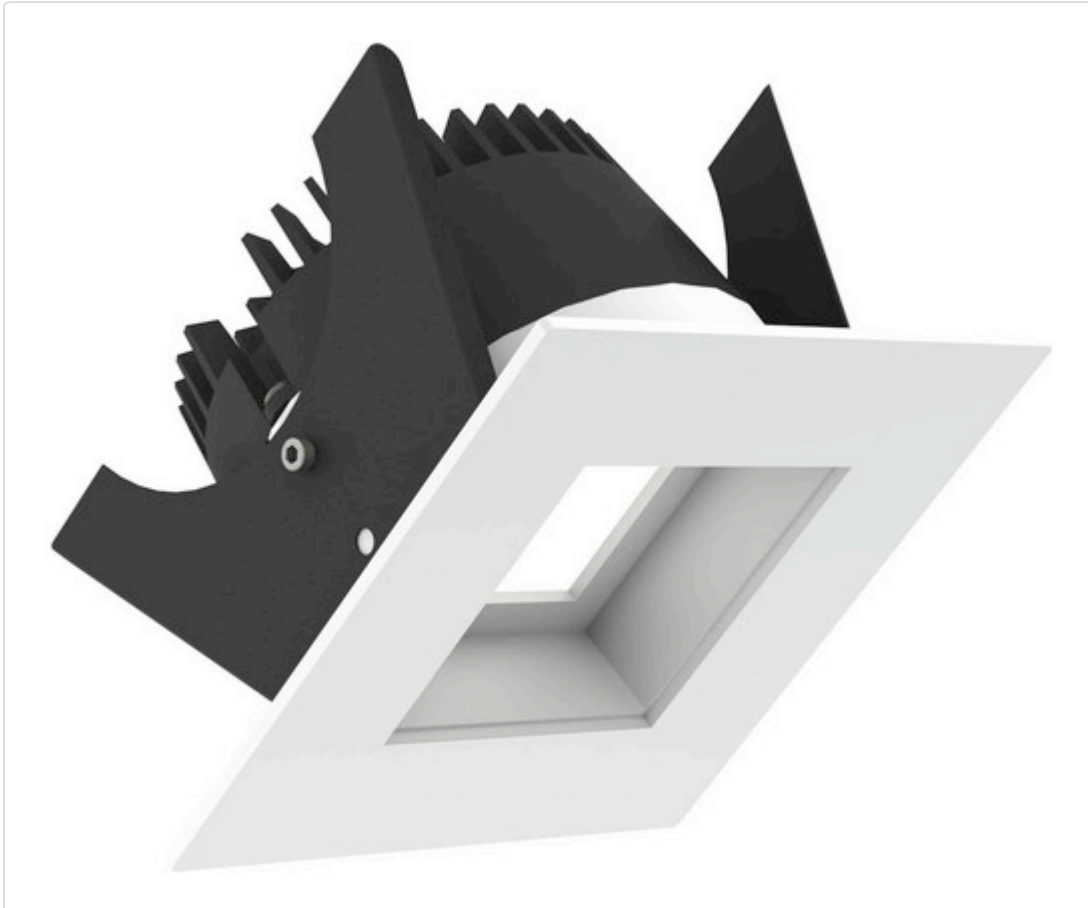

LED Einbauleuchte, eckig starr, Fabio 75 LV BLE silber 14W 80° 3000K CRI97 835B03GR4J02

STAMMDATEN

Artikel-Typ	Produkt
GTIN	8716197092798
Type / Modell	Fabio 75 LV
Einheit Inhalt	Stück
Einheit Bestellung	Stück
Inhaltsmenge	1 Stück
Preisbezugsmenge	1
Mindestbestellmenge	1 Stück
Bestellschritt	1 Stück
Ursprungsland	n1
Zolltarifnummer	94051190

LOGISTISCHE DATEN (INKL. GRUNDVERPACKUNG)

Gewicht 0.35 kg

BESCHREIBUNG

LED Einbauleuchte für dekorative Beleuchtung. Entblendende Ausleuchtung durch zurückgesetzte Optik. Gehäuse aus Druckguss-Aluminium, mit CS Federn. Schutzblende aus Polycarbonat. Farbtoleranz 3 SDCM. Lichtstromrückgang L90/B10 nach mehr als 60.000 h bei ta 25°C. Schutzart IP65 für geschlossene Deckensysteme. 7 Jahre Garantie.

MERKMALE

ETIM 8.0: Downlight/Strahler/Flutlicht (EC001744)

Geeignet für Anbaumontage	Nein
Geeignet für Einbaumontage	Ja
Geeignet für Wandmontage	Nein
Geeignet für Pendelaufhängung	Nein
Geeignet für Deckenmontage	Ja
Geeignet für Traversenmontage	Nein
Geeignet für Podest-/Bodenmontage	Nein
Geeignet für Stromschienenmontage	Nein
Geeignet für Klemmmontage	Nein
Geeignet für Seilsystem	Nein
Verstellbarkeit	nicht verstellbar
Mit Bewegungsmelder	Nein
Mit Lichtsensor	Nein
Leuchtmittel	LED austauschbar
Mit Leuchtmittel	Ja
Geeignet für Leuchtmittelanzahl	1
Fassung	ohne
Werkstoff des Gehäuses	Aluminium
Oberflächenschutz	pulverbeschichtet