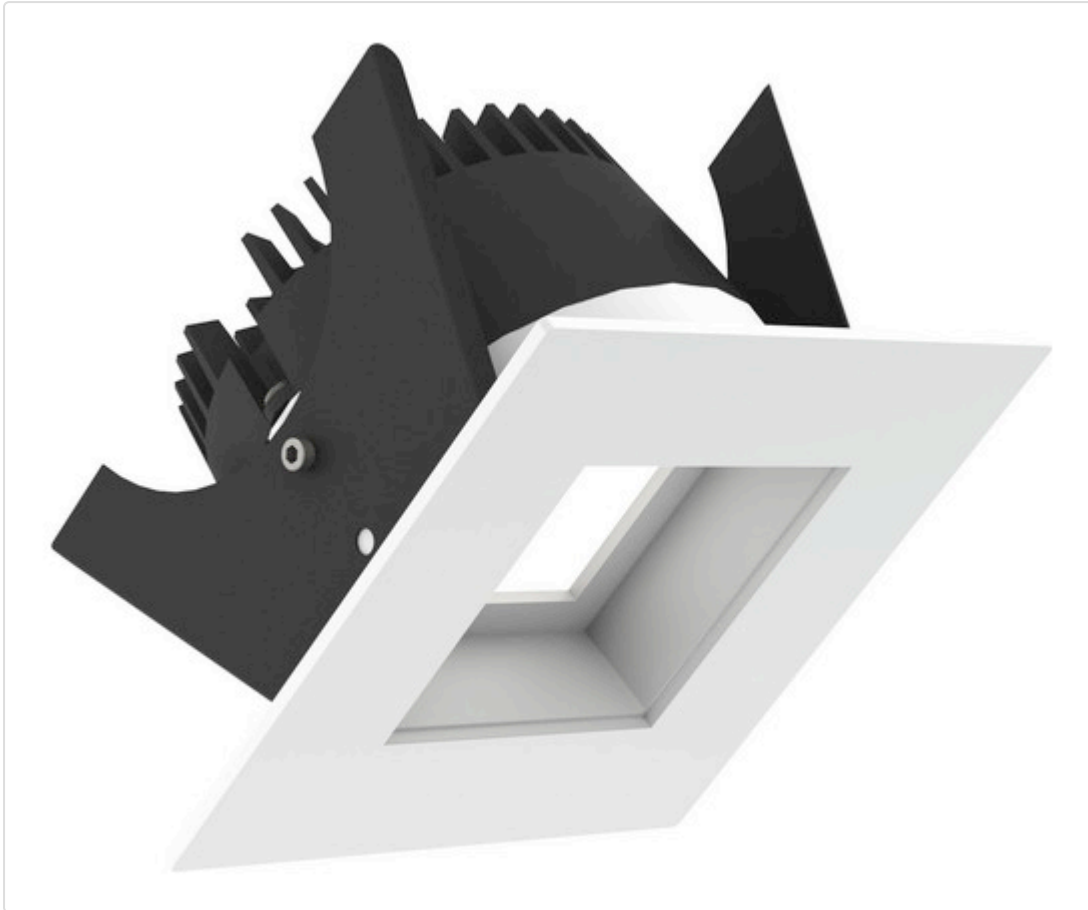

LED Einbauleuchte, eckig starr, Fabio 75 LV silber 14W 60° 3000K CRI97 835B03GR4L02

STAMMDATEN

Artikel-Typ	Produkt
GTIN	8716197092811
Type / Modell	Fabio 75 LV
Einheit Inhalt	Stück
Einheit Bestellung	Stück
Inhaltsmenge	1 Stück
Preisbezugsmenge	1
Mindestbestellmenge	1 Stück
Bestellschritt	1 Stück
Ursprungsland	n1
Zolltarifnummer	94051190

LOGISTISCHE DATEN (INKL. GRUNDVERPACKUNG)

Gewicht 0.35 kg

BESCHREIBUNG

LED Einbauleuchte für dekorative Beleuchtung. Entblendende Ausleuchtung durch zurückgesetzte Optik. Gehäuse aus Druckguss-Aluminium, mit CS Federn. Schutzblende aus Polycarbonat. Farbtoleranz 3 SDCM. Lichtstromrückgang L90/B10 nach mehr als 60.000 h bei ta 25°C. Schutzart IP65 für geschlossene Deckensysteme. 7 Jahre Garantie.

MERKMALE

ETIM 8.0: Downlight/Strahler/Flutlicht (EC001744)

Geeignet für Anbaumontage	Nein
Geeignet für Einbaumontage	Ja
Geeignet für Wandmontage	Nein
Geeignet für Pendelaufhängung	Nein
Geeignet für Deckenmontage	Ja
Geeignet für Traversenmontage	Nein
Geeignet für Podest-/Bodenmontage	Nein
Geeignet für Stromschienenmontage	Nein
Geeignet für Klemmmontage	Nein
Geeignet für Seilsystem	Nein
Verstellbarkeit	nicht verstellbar
Mit Bewegungsmelder	Nein
Mit Lichtsensor	Nein
Leuchtmittel	LED austauschbar
Mit Leuchtmittel	Ja
Geeignet für Leuchtmittelanzahl	1
Fassung	ohne
Werkstoff des Gehäuses	Aluminium
Oberflächenschutz	pulverbeschichtet