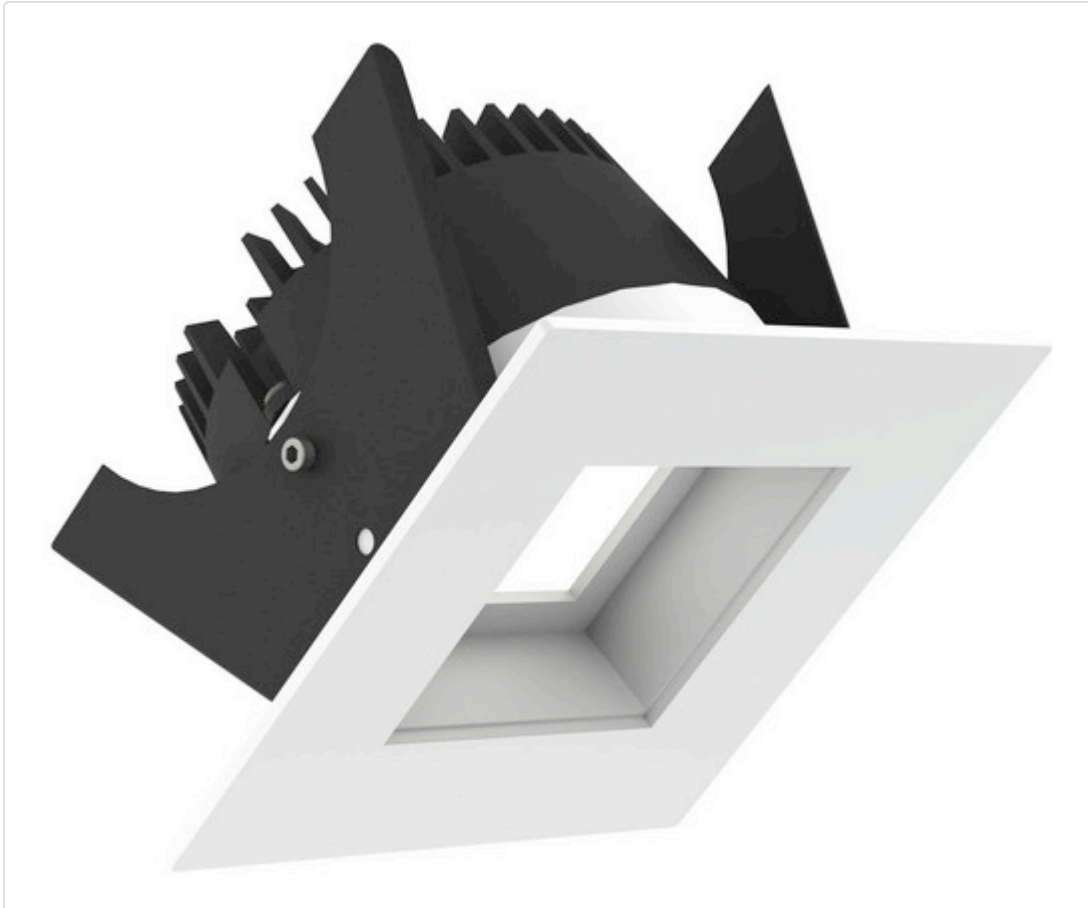

LED Einbauleuchte, eckig starr, Fabio 75 LV silber 14W 80° 3000K CRI97 835B03GR4M02

STAMMDATEN

Artikel-Typ	Produkt
GTIN	8716197092828
Type / Modell	Fabio 75 LV
Einheit Inhalt	Stück
Einheit Bestellung	Stück
Inhaltsmenge	1 Stück
Preisbezugsmenge	1
Mindestbestellmenge	1 Stück
Bestellschritt	1 Stück
Ursprungsland	n1
Zolltarifnummer	94051190

LOGISTISCHE DATEN (INKL. GRUNDVERPACKUNG)

Gewicht 0.35 kg

BESCHREIBUNG

LED Einbauleuchte für dekorative Beleuchtung. Entblendende Ausleuchtung durch zurückgesetzte Optik. Gehäuse aus Druckguss-Aluminium, mit CS Federn. Schutzblende aus Polycarbonat. Farbtoleranz 3 SDCM. Lichtstromrückgang L90/B10 nach mehr als 60.000 h bei ta 25°C. Schutzart IP65 für geschlossene Deckensysteme. 7 Jahre Garantie.

MERKMALE

ETIM 8.0: Downlight/Strahler/Flutlicht (EC001744)

Geeignet für Anbaumontage	Nein
Geeignet für Einbaumontage	Ja
Geeignet für Wandmontage	Nein
Geeignet für Pendelaufhängung	Nein
Geeignet für Deckenmontage	Ja
Geeignet für Traversenmontage	Nein
Geeignet für Podest-/Bodenmontage	Nein
Geeignet für Stromschienenmontage	Nein
Geeignet für Klemmmontage	Nein
Geeignet für Seilsystem	Nein
Verstellbarkeit	nicht verstellbar
Mit Bewegungsmelder	Nein
Mit Lichtsensor	Nein
Leuchtmittel	LED austauschbar
Mit Leuchtmittel	Ja
Geeignet für Leuchtmittelanzahl	1
Fassung	ohne
Werkstoff des Gehäuses	Aluminium
Oberflächenschutz	pulverbeschichtet