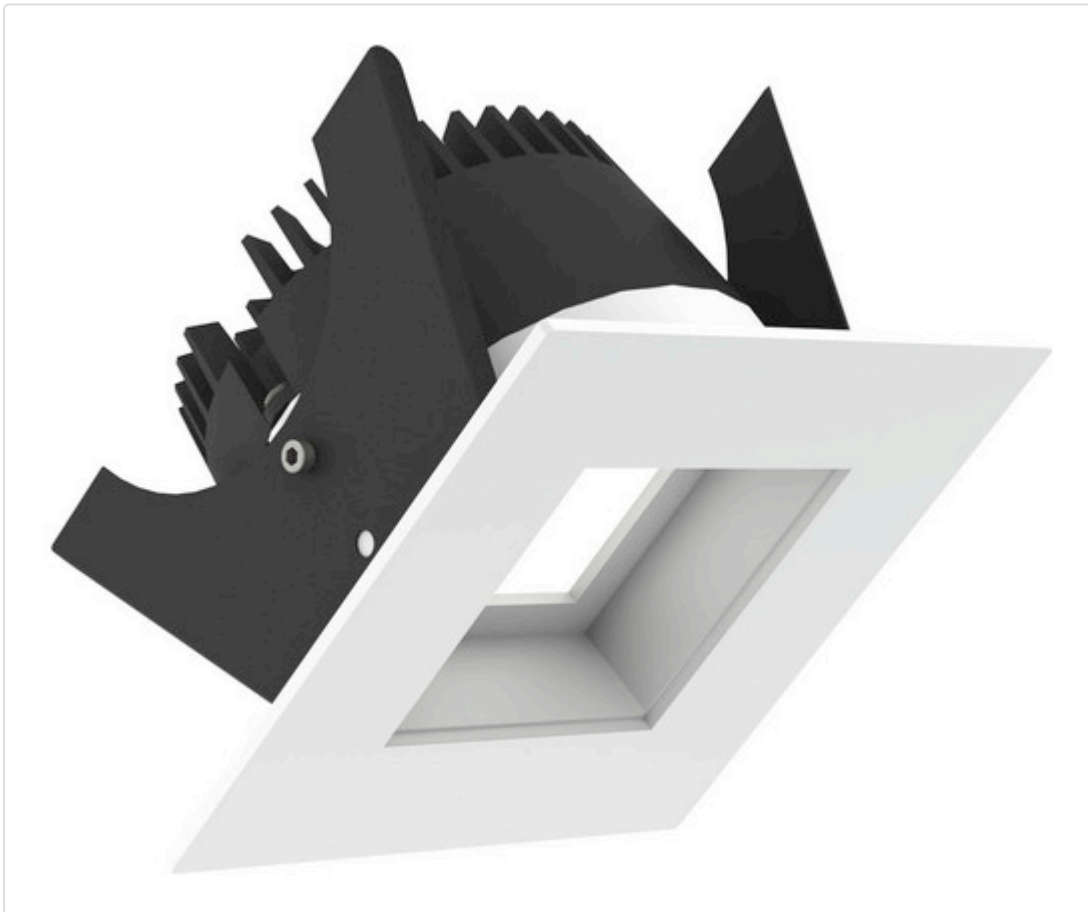

LED Einbauleuchte, eckig starr, Fabio 75 LV 1-10V silber 14W 60° 3000K CRI97
835B03GR4U02

STAMMDATEN

Artikel-Typ	Produkt
GTIN	8716197064528
Type / Modell	Fabio 75 LV
Einheit Inhalt	Stück
Einheit Bestellung	Stück
Inhaltsmenge	1 Stück
Preisbezugsmenge	1
Mindestbestellmenge	1 Stück
Bestellschritt	1 Stück
Ursprungsland	nl
Zolltarifnummer	94051190

LOGISTISCHE DATEN (INKL. GRUNDVERPACKUNG)

Gewicht 0.35 kg

BESCHREIBUNG

LED Einbauleuchte für dekorative Beleuchtung. Entblendende Ausleuchtung durch zurückgesetzte Optik. Gehäuse aus Druckguss-Aluminium, mit CS Federn. Schutzblende aus Polycarbonat. Farbtoleranz 3 SDCM. Lichtstromrückgang L90/B10 nach mehr als 60.000 h bei ta 25°C. Schutzart IP65 für geschlossene Deckensysteme. 7 Jahre Garantie.

MERKMALE

ETIM 8.0: Downlight/Strahler/Flutlicht (EC001744)

Geeignet für Anbaumontage	Nein
Geeignet für Einbaumontage	Ja
Geeignet für Wandmontage	Nein
Geeignet für Pendelaufhängung	Nein
Geeignet für Deckenmontage	Ja
Geeignet für Traversenmontage	Nein
Geeignet für Podest-/Bodenmontage	Nein
Geeignet für Stromschienenmontage	Nein
Geeignet für Klemmmontage	Nein
Geeignet für Seilsystem	Nein
Verstellbarkeit	nicht verstellbar
Mit Bewegungsmelder	Nein
Mit Lichtsensor	Nein
Leuchtmittel	LED austauschbar
Mit Leuchtmittel	Ja
Geeignet für Leuchtmittelanzahl	1
Fassung	ohne
Werkstoff des Gehäuses	Aluminium
Oberflächenschutz	pulverbeschichtet