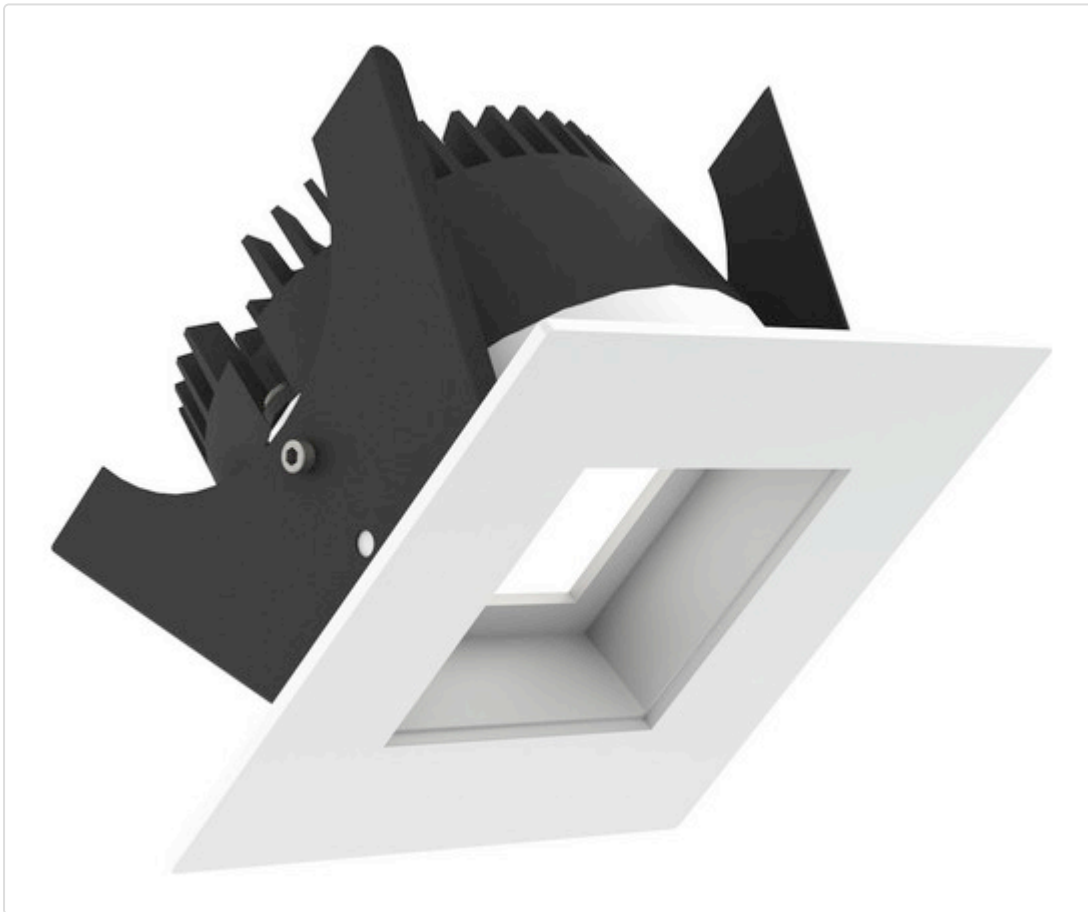

LED Einbauleuchte, eckig starr, Fabio 75 LV 1-10V silber 14W 80° 3000K CRI97
835B03GR4V02

STAMMDATEN

Artikel-Typ	Produkt
GTIN	8716197064535
Type / Modell	Fabio 75 LV
Einheit Inhalt	Stück
Einheit Bestellung	Stück
Inhaltsmenge	1 Stück
Preisbezugsmenge	1
Mindestbestellmenge	1 Stück
Bestellschritt	1 Stück
Ursprungsland	nl
Zolltarifnummer	94051190

LOGISTISCHE DATEN (INKL. GRUNDVERPACKUNG)

Gewicht 0.35 kg

BESCHREIBUNG

LED Einbauleuchte für dekorative Beleuchtung. Entblendende Ausleuchtung durch zurückgesetzte Optik. Gehäuse aus Druckguss-Aluminium, mit CS Federn. Schutzblende aus Polycarbonat. Farbtoleranz 3 SDCM. Lichtstromrückgang L90/B10 nach mehr als 60.000 h bei ta 25°C. Schutzart IP65 für geschlossene Deckensysteme. 7 Jahre Garantie.

MERKMALE

ETIM 8.0: Downlight/Strahler/Flutlicht (EC001744)

Geeignet für Anbaumontage	Nein
Geeignet für Einbaumontage	Ja
Geeignet für Wandmontage	Nein
Geeignet für Pendelaufhängung	Nein
Geeignet für Deckenmontage	Ja
Geeignet für Traversenmontage	Nein
Geeignet für Podest-/Bodenmontage	Nein
Geeignet für Stromschienenmontage	Nein
Geeignet für Klemmmontage	Nein
Geeignet für Seilsystem	Nein
Verstellbarkeit	nicht verstellbar
Mit Bewegungsmelder	Nein
Mit Lichtsensor	Nein
Leuchtmittel	LED austauschbar
Mit Leuchtmittel	Ja
Geeignet für Leuchtmittelanzahl	1
Fassung	ohne
Werkstoff des Gehäuses	Aluminium
Oberflächenschutz	pulverbeschichtet